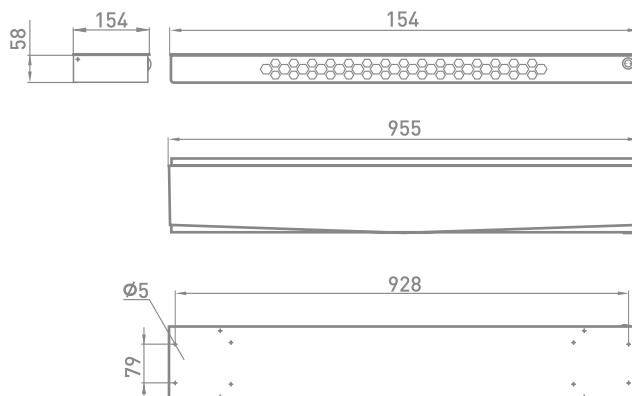

ХАРАКТЕРИСТИКИ:

Бактерицидный поток излучения	24 Вт
Потребляемая мощность	65 Вт
Пик ультрафиолетового излучения	254 UVS, Нм
Рекомендуемый объем помещения	30 м ³
Марка лампы	LEDAVANCE
Мощность бактерицидных ламп	2X30 Вт
Размер лампы	908X25,5X25,5 MM
Тип цоколя	G13
Длина провода	1,2 м
Наличие евровилки	Нет
Материал корпуса	Сталь
Вес	3,7 кг