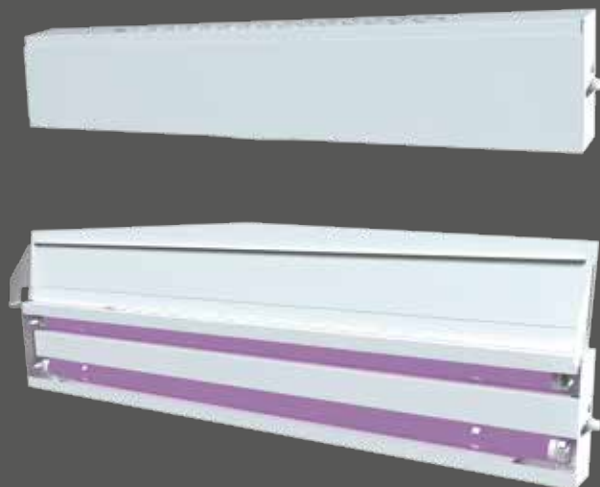

FM 150

О ПРОДУКТЕ:

Настенный рециркулятор комбинированного типа. Использование комбинированного бактерицидного облучателя, позволяет использовать его, как облучатель закрытого типа для обеззараживания только воздуха, а также в качестве облучателя открытого типа для обеззараживания поверхностей и воздуха прямым ультрафиолетовым излучением.

*Цвет по умолчанию RAL 9016 (белый), RAL 9005 (черный), RAL 7005 (серый)

ОСОБЕННОСТИ:

-  Убивает до 99% вредоносных бактерий
-  Может работать в присутствии людей (в закрытом виде)
-  Объем помещения до 30 м³
-  Увioletовое стекло
-  Срок службы ламп
-  Гарантия 2 года

ХАРАКТЕРИСТИКИ:

Бактерицидный поток излучения	24 Вт
Потребляемая мощность	65 Вт
Пик ультрафиолетового излучения	254 UVS, Нм
Рекомендуемый объем помещения	30 м ³
Марка лампы	LEDAVANCE
Мощность бактерицидных ламп	2X30 Вт
Размер лампы	908X25,5X25,5 MM
Тип цоколя	G13
Длина провода	1,2 м
Наличие евровилки	Нет
Материал корпуса	Сталь
Вес	3,7 кг