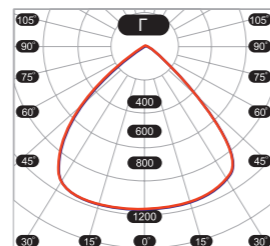

АКСЕССУАРЫ

- Кронштейн FF 112 BRACKET;
- Решетка защитная FF 112 GRID

КСС (КРИВАЯ СИЛЫ СВЕТА)

Г глубокая кривая сила света [КСС Г], 60°

Г глубокая кривая сила света [КСС Г], 90°

Д косинусная кривая сила света [КСС Д], 120°