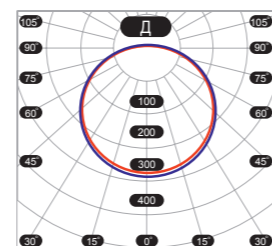

АКСЕССУАРЫ

- Кронштейн FF 112 BRACKET;
- Решетка защитная FF 112 GRID

КСС (КРИВАЯ СИЛЫ СВЕТА)

Г глубокая кривая сила света [КСС Г], 60°

Г глубокая кривая сила света [КСС Г], 90°

Д косинусная кривая сила света [КСС Д], 120°