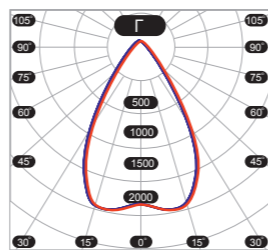

КСС (КРИВАЯ СИЛЫ СВЕТА)

Г глубокая кривая сила света [КСС Г], 60°