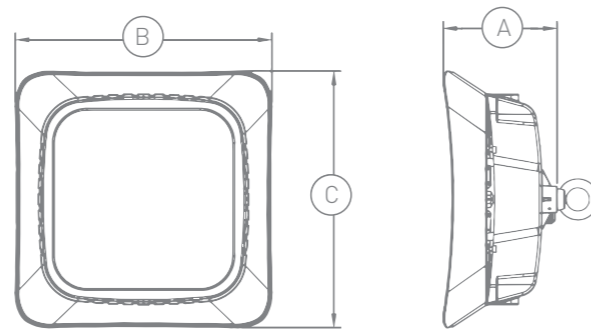

FD 112

Наименование	А, мм	В, мм	С, мм
FD 112/ EM/ DALI			
FD 112/ EM/ DALI 100W	123	277	277
FD 112/ EM/ DALI 150W	132	316	316
FD 112/ EM/ DALI 200W	138	364	364
GRID			
FD 112 GRID 100W	130	282	294
FD 112 GRID 150W	138	318	330
FD 112 GRID 200W	144	375	387
EXTREME			
FD 112 EXTREME	132	316	316

СПОСОБЫ МОНТАЖА

Установка на кронштейн. Подвес светильника на рым-болт. Предусмотрена жесткая фиксация. Поворот в обе стороны. Шаг -20 градусов.

СТАНДАРТНАЯ КОМПЛЕКТАЦИЯ

- Светильник в сборе - 1 шт.; · Паспорт - 1 шт.;
- Упаковка - 1 шт.