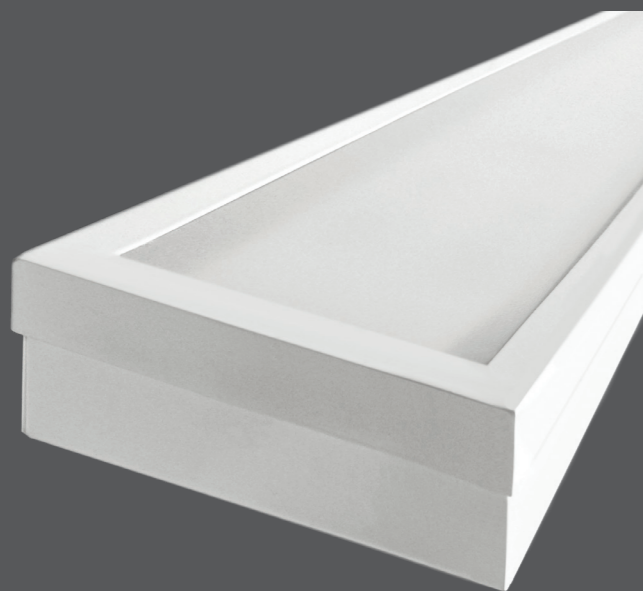

FG 10

О ПРОДУКТЕ:

Прямоугольный светильник размером 1200x100 мм в стальном корпусе. Используется для освещения торговых залов, офисных и складских помещений.

*Цвет по умолчанию RAL 9016 (белый)

ОСОБЕННОСТИ:

СТАНДАРТНАЯ КОМПЛЕКТАЦИЯ

- Светильник в сборе - 1 шт.;
- Паспорт - 1 шт.;
- Упаковка - 1 шт.

АКСЕССУАРЫ

- Скоба-переходник M4/M8 FF 90;
- Тросовый подвес M4 микролифт FF 101 L1,5 LIFT.
- Кронштейн FF 10 BRACKET PACK - 2 шт.

КСС (КРИВАЯ СИЛЫ СВЕТА)

Д косинусная кривая сила света (КСС Д), 60°

СХЕМА ФОРМИРОВАНИЯ АРТИКУЛА

БАП	Мощность, Вт	Цвет	Цветовая температура, К	Тип рассеивателя	Специальные опции
EM	20	RAL	3000	OPAL	K
	20,5		4000	PRISM	
	32		5000	ICE	
	38				