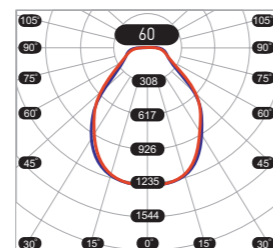

КСС (КРИВАЯ СИЛЫ СВЕТА)

Д косинусная кривая сила света (КСС Д), 60°

СХЕМА ФОРМИРОВАНИЯ АРТИКУЛА

БАП	Мощность, Вт	Цвет	Цветовая температура, К	Тип рассеивателя	Специальные опции
EM	20	RAL	3000	OPAL	K
	20,5		4000	PRISM	
	32		5000	ICE	
	38				

Не обязательная опция Не обязательная опция Не обязательная опция

FG 10 XX XXW XXX XXXXK XXXX XXXX

ПОПУЛЯРНЫЕ ИСПОЛНЕНИЯ

Артикул	Мощность, Вт	Световой поток, Лм	Вес, кг	Код заказа
FG 10 20,5W 5000K OPAL	20,5	2267	2,3	00000028560
FG 10 32W 5000K OPAL	32	3336	2,3	00000011945
FG 10 38W 5000K OPAL	38	4165	2,3	00000016227