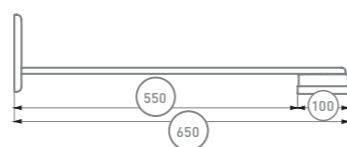

FG 10

О ПРОДУКТЕ:

Прямоугольный светильник размером 1200x100 мм в стальном корпусе. Используется для освещения торговых залов, офисных и складских помещений.

*Цвет по умолчанию RAL 9016 (белый)

ОСОБЕННОСТИ:

КСС (КРИВАЯ СИЛЫ СВЕТА)

Д косинусная кривая сила света (КСС Д), 60°

СХЕМА ФОРМИРОВАНИЯ АРТИКУЛА

БАП	Мощность, Вт	Цвет	Цветовая температура, К	Тип рассеивателя	Специальные опции
EM	20	RAL	3000	OPAL	K
	20,5		4000	PRISM	
	32		5000	ICE	
	38				