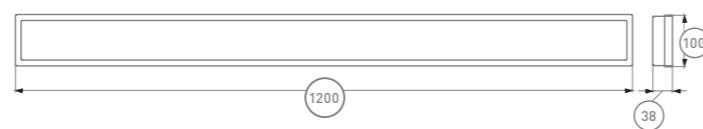

FG 10

О ПРОДУКТЕ:

Прямоугольный светильник размером 1200x100 мм в стальном корпусе. Используется для освещения торговых залов, офисных и складских помещений.

*Цвет по умолчанию RAL 9016 (белый)

ОСОБЕННОСТИ:

КСС (КРИВАЯ СИЛЫ СВЕТА)

Д косинусная кривая сила света (КСС Д), 60°

СХЕМА ФОРМИРОВАНИЯ АРТИКУЛА

БАП	Мощность, Вт	Цвет	Цветовая температура, К	Тип рассеивателя	Специальные опции
EM	20	RAL	3000	OPAL	K
	20,5		4000	PRISM	
	32		5000	ICE	
	38				