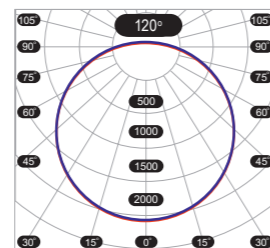

# FG 180

Опция	Размер АхВхС, мм
FG 180 1-10/ K-V/ SM	180x1200x35
FG 180 GRL	180x1187x40
FG 180 20W	180x595x35

## КСС (КРИВАЯ СИЛЫ СВЕТА)

Д косинусная кривая сила света (КСС Д), 120°