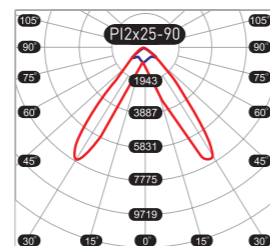

КСС (КРИВАЯ СИЛЫ СВЕТА)

A | асимметричная кривая сила света (КСС А), 20x90°

ЛД | полуширокая | косинусная кривая сила света (КСС ЛД), 2X25-90°

Г | косинусная кривая сила света (КСС Г), 90°

СХЕМА ПОСТРОЕНИЯ АРТИКУЛА