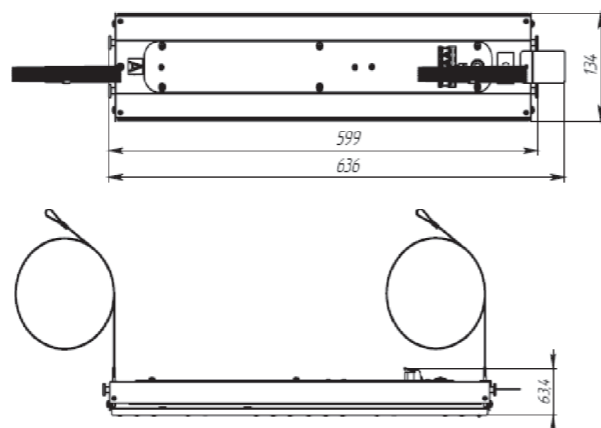

FG 180

TWIST

СПОСОБЫ МОНТАЖА

- подвесной (на тросы или шпильки)

СТАНДАРТНАЯ КОМПЛЕКТАЦИЯ

- Светильник в сборе - 1 шт.;
- Паспорт - 1 шт.;
- Упаковка - 1 шт.;
- Тросовый подвес M4 микролифт FF 101 L1,5 LIFT - 2 шт.

КСС (КРИВАЯ СИЛЫ СВЕТА)

A | асимметричная кривая сила света (КСС А), 20x90°

ЛД | полуширокая | косинусная кривая сила света (КСС ЛД), 2X25-90°

Г | косинусная кривая сила света (КСС Г), 90°

СХЕМА ПОСТРОЕНИЯ АРТИКУЛА