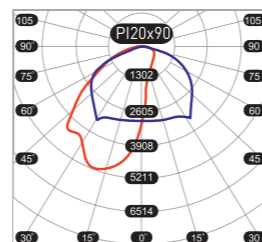

КСС (КРИВАЯ СИЛЫ СВЕТА)

A | асимметричная кривая сила света (КСС А), 20x90°

ЛД | полуширокая | косинусная кривая сила света (КСС ЛД), 2X25-90°

Г | косинусная кривая сила света (КСС Г), 90°

СХЕМА ПОСТРОЕНИЯ АРТИКУЛА