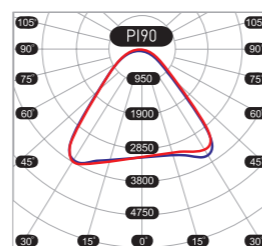

КСС (КРИВАЯ СИЛЫ СВЕТА)

A | асимметричная кривая сила света (КСС А), 20x90°

ЛД | полуширокая | косинусная кривая сила света (КСС ЛД), 2X25-90°

Г | косинусная кривая сила света (КСС Г), 90°

СХЕМА ПОСТРОЕНИЯ АРТИКУЛА