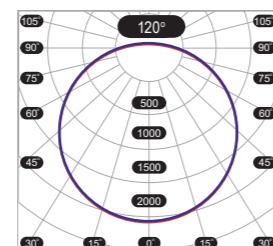

Габаритный размер светильника: 1242x222x42 мм

*Цвет по умолчанию RAL 9016 (белый)

ОСОБЕННОСТИ:

- Гарантия 5 лет
- Блок аварийного питания
- Различные типы рассеивателя
- Вынос клеммника
- Вынос ИПС
- Климатическое исполнение

СТАНДАРТНАЯ КОМПЛЕКТАЦИЯ

- Светильник в сборе - 1 шт.;
- Паспорт - 1 шт.;
- Упаковка - 1 шт.

КСС (КРИВАЯ СИЛЫ СВЕТА)

Д косинусная кривая сила света (КСС Д), 120°

СХЕМА ФОРМИРОВАНИЯ АРТИКУЛА

БАП	Мощность, Вт	Цвет	Цветовая температура, К	Тип рассеивателя
ЕМ	32	RAL	3000	OPAL
	36		4000	PRISM
	44		5000	ICE