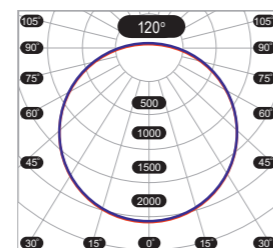

## КСС (КРИВАЯ СИЛЫ СВЕТА)

Д косинусная кривая сила света (КСС Д), 120°

## ПОПУЛЯРНЫЕ ИСПОЛНЕНИЯ

Артикул	Мощность, Вт	Световой поток, Лм	Габаритные размеры, мм	Вес, кг	Код заказа
FG 240 20W 5000K OPAL	20	2193,4	680X240X72,6	2,8	00000018163
FG 240 21W 5000K OPAL	21	2638	1290X240X72,6	4,9	00000018168