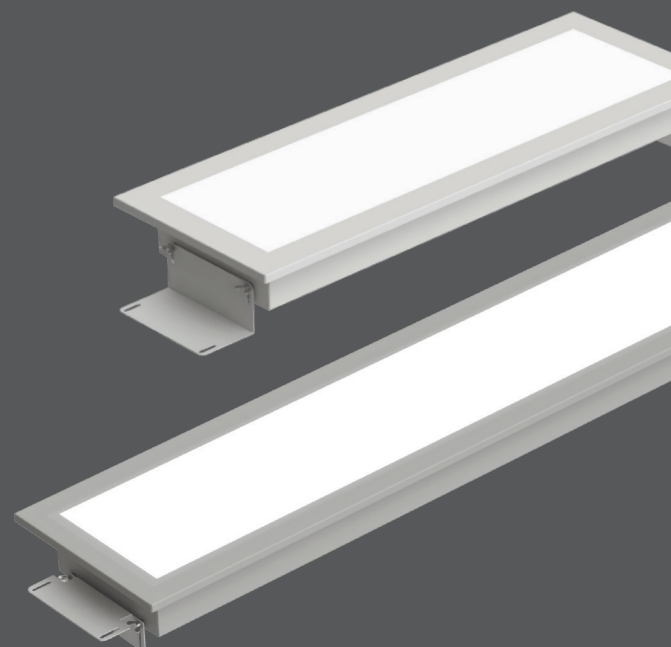

## О ПРОДУКТЕ:

Встраиваемый в реечные потолки светильник. Выполнен в стальном корпусе. Размеры светильника 680x240 мм и 1290x240 мм. Используется для освещения торговых залов и офисных помещений с реечным потолком.