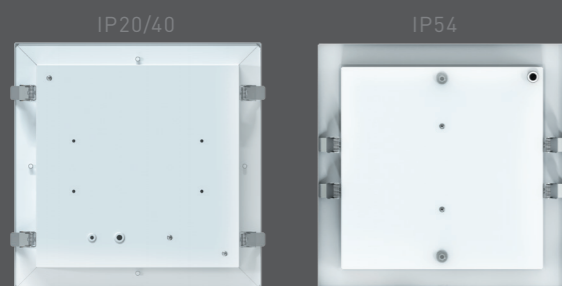

# FG 250

Размер установочного отверстия 240x240 мм

Опция	Размер АxВxС, мм
FG 250	270x270x76
FG 250 IP54	270x270x54
FG 250 PWM IP40	270x270x72

## СПОСОБЫ МОНТАЖА

Устанавливается в гипсокартонный (ГВЛ) потолок при помощи пружинных зажимов. Может быть установлен на стену, обшитую гипсокартоном.

## О ПРОДУКТЕ:

Компактный квадратный встраиваемый светильник размером 270x270 мм в стальном корпусе. Используется для входных и кассовых зон, общего освещения торгового зала и офисных помещений. К заказу доступно исполнение PWM – исполнение светильника с широтно-импульсным модулятором.