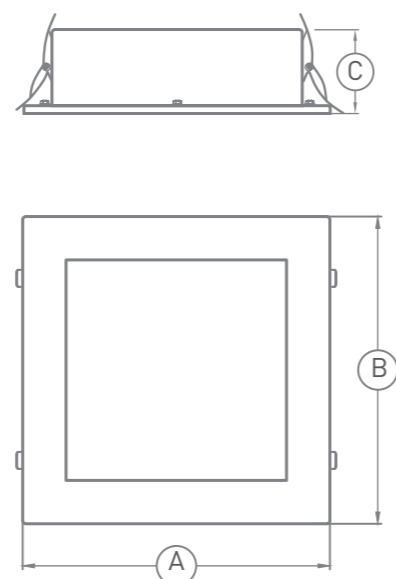

# FG 250

Размер установочного отверстия 240x240 мм

Опция	Размер АxВxС, мм
FG 250	270x270x76
FG 250 IP54	270x270x54
FG 250 PWM IP40	270x270x72

## СПОСОБЫ МОНТАЖА

Устанавливается в гипсокартонный (ГВЛ) потолок при помощи пружинных зажимов. Может быть установлен на стену, обшитую гипсокартоном.

## О ПРОДУКТЕ:

Компактный квадратный встраиваемый светильник размером 270x270 мм в стальном корпусе. Используется для входных и кассовых зон, общего освещения торгового зала и офисных помещений. К заказу доступно исполнение PWM – исполнение светильника с широтно-импульсным модулятором.