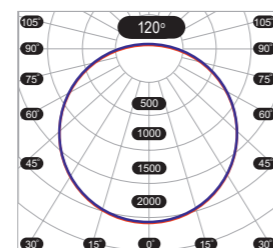

# FG 250

Размер установочного отверстия 240x240 мм

Опция	Размер АxВxС, мм
FG 250	270x270x76
FG 250 IP54	270x270x54
FG 250 PWM IP40	270x270x72

## КСС (КРИВАЯ СИЛЫ СВЕТА)

Д косинусная кривая сила света (КСС Д), 120°