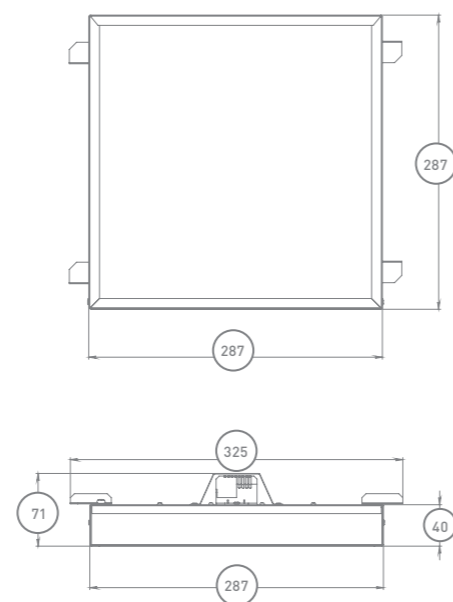

FG 300

О ПРОДУКТЕ:

Компактный квадратный встраиваемый в потолок Грильято светильник размером 287х287 мм в стальном корпусе. Используется для входных и кассовых зон, общего освещения торгового зала и офисных помещений.