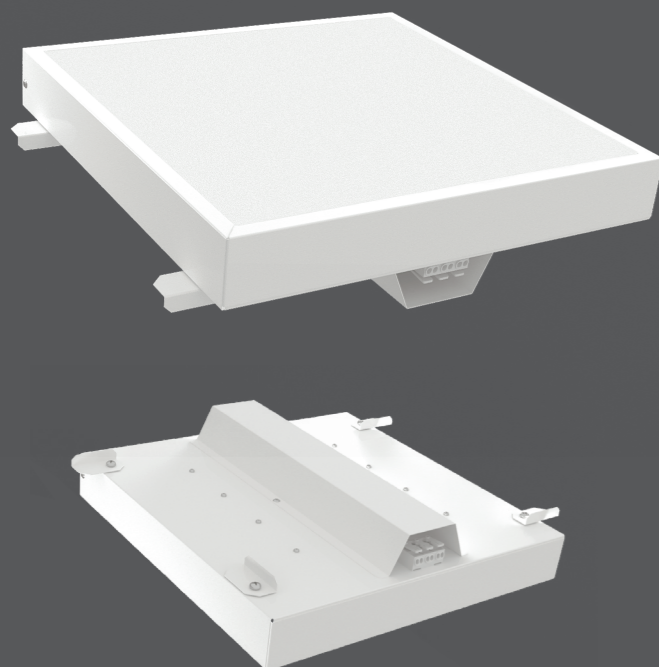

FG 300

О ПРОДУКТЕ:

Компактный квадратный встраиваемый в потолок Грильято светильник размером 287х287 мм в стальном корпусе. Используется для входных и кассовых зон, общего освещения торгового зала и офисных помещений.

*Цвет по умолчанию RAL 9016 (белый)

ОСОБЕННОСТИ:

-  Гарантия 5 лет
-  Различные типы рассеивателя
-  Вынос ИПС на корпус
-  Вынос клеммника
-  Блок аварийного питания
-  УХЛЗ.1 Климатическое исполнение

СПОСОБЫ МОНТАЖА

Монтаж светильника в потолок Грильято осуществляется с помощью фиксирующих кронштейнов.

СТАНДАРТНАЯ КОМПЛЕКТАЦИЯ

- Светильник в сборе - 1 шт.;
- Паспорт - 1 шт.;
- Упаковка - 1 шт.

КСС (КРИВАЯ СИЛЫ СВЕТА)