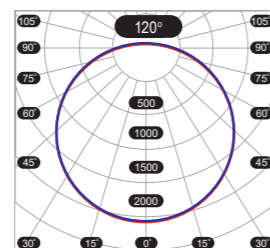

Д косинусная кривая сила света (КСС Д), 120°

СХЕМА ФОРМИРОВАНИЯ АРТИКУЛА

Мощность, Вт	Цвет	Цветовая температура, К	Тип рассеивателя	БАП
15	RAL	3000	OPAL	EM
30		4000	PRISM	
		5000	ICE	

ПОПУЛЯРНЫЕ ИСПОЛНЕНИЯ