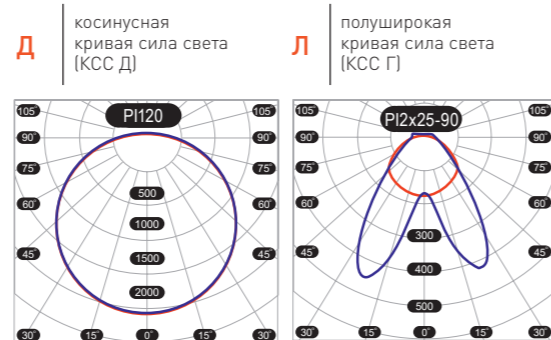

КСС (КРИВАЯ СИЛЫ СВЕТА)