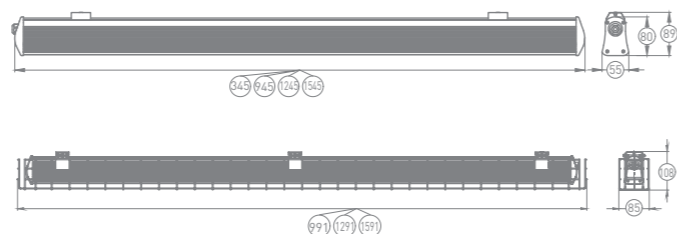

## СПОСОБЫ МОНТАЖА

Существует возможность установки тросового подвеса непосредственно на скобу на корпусе. Светильник может быть установлен на несущую поверхность при помощи поворотного кронштейна АКСО10.

Накладным способом светильник крепится к несущей поверхности с помощью скоб крепления.