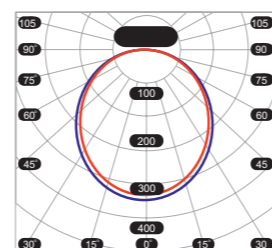

КСС (КРИВАЯ СИЛЫ СВЕТА)

Д косинусная кривая сила света (КСС Д), 120°

СХЕМА ФОРМИРОВАНИЯ АРТИКУЛА

| БАП | Протокол управления | Мощность, Вт | Специальные опции | Цвет | Цветовая температура, К | Тип рассеивателя |
|--------------|---|---|-------------------|------|-------------------------|------------------|
| EM | DALI | 11 | K-V | RAL | 3000 | CRYSTAL |
| | | 20 | | | 4000 | |
| | | 35 | | | 5000 | |
| | | 40 | | | 6500 | |
| | | 45 | | | | |
| | | 55 | | | | |
| | | 75 | | | | |
| | | 76 | | | | |
| | | 100 | | | | |
| | | <p>Не обязательная опция Не обязательная опция Не обязательная опция Не обязательная опция</p> | | | | |
| FG 55 | XX XXXX XXXW XXXX XXX XXXXK XXXX | | | | | |