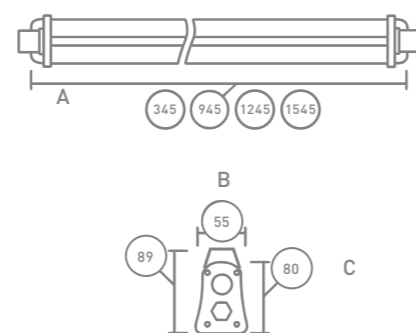

FG 55

О ПРОДУКТЕ:

Узкий светильник из алюминия с высоким IP65 и размерами 345/945/1245/1545x55x80(89) мм. Предназначен для освещения производственных и складских помещений, торговых залов, АЗС, ЖКХ, помещений авто и ж/д вокзалов.

*Цвет по умолчанию RAL 9006 (серый)

ОСОБЕННОСТИ:

- Степень защиты
- Гарантия 5 лет
- Рекомендуемая высота от 5 до 12 м
- Прочный материал
- Модификация с защитной решеткой
- Вынос клеммника и ИПС
- Блок аварийного питания
- Климатическое исполнение УХЛ3.1

ГАБАРИТЫ СВЕТИЛЬНИКА ПО МОЩНОСТИ

| W | A, мм | B, мм | C, мм |
|-------------|-------|-------|-------|
| 11, 20 | 345 | 55 | 80 |
| 35, 40 | 945 | | |
| 45, 55 | 1245 | | |
| 70, 75, 100 | 1545 | | |

СПОСОБЫ МОНТАЖА

- Накладной способ, крепление с помощью тросовых подвесов или поворотного кронштейна.
- Существует возможность установки тросового подвеса непосредственно на гайку-заклепку.
- Светильник может быть установлен на несущую поверхность при помощи поворотного кронштейна FF 50 BRACKET.
- Накладной способом светильник крепится к несущей поверхности с помощью скоб крепления.