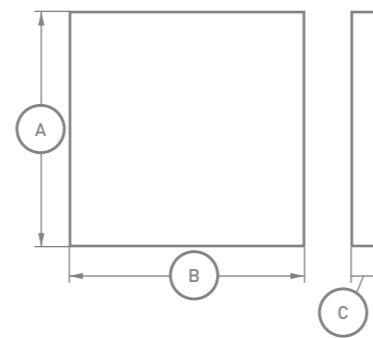

FG 595

О ПРОДУКТЕ:

Прямоугольный светильник с длиной от 587 до 1195 мм, шириной от 300 до 595 мм и высотой от 35 до 70 мм. в стальном корпусе. Используется для освещения торговых залов, офисных и складских помещений.

ОСОБЕННОСТИ:

- Гарантия 5 лет
- БАП - Блок аварийного питания
- Различные типы рассеивателя
- Вынос клеммника
- Степень защиты IP20 - для исполнений с выводом драйвера на внешнюю сторону корпуса (K-V)

Опция	Размер АхВхС, мм
IP20	
FG 595 GRL K-V	587x587x35
FG 595 ARM/ K/ K-V	595x595x35
IP40	
FG 595 18W	300x595x50
FG 595 ARM/ 1-10	595x595x35
FG 595 GRL/ 1-10	587x587x35
FG 595 LARGE50/ 1-10	595x595x50
FG 595 LARGE40	595x595x40
FG 595 GRL LARGE40	587x587x40
FG 595 REC	625/1226x625x47
FG 595 64W/ 74W	1195x595x40
FG 595 GRL 64W	1187x587x40
FG 595 EVEN 44W	595x595x70
FG 595 EVEN 81W	1199x595x70

КСС (КРИВАЯ СИЛЫ СВЕТА)

Д косинусная кривая сила света (КСС Д), 120°

СХЕМА ФОРМИРОВАНИЯ АРТИКУЛА

Опции монтажа	БАП	Протокол управления	Мощность, Вт	Цвет	Равномерное распределение светового потока	Специальные опции	Цветовая температура, К	Тип рассеивателя
GRL	EM	1-10	18	RAL	EVEN	K	3000	OPAL
REC			20,5			K-V	4000	PRISM
			23,3				5000	ICE
			26,5					
			32					
			36					
			44					
			52					
Не обязательная опция	Не обяз. опция	Не обязательная опция		Не обяз. опция	Не обязательная опция	Не обязательная опция		

Опции (исполнения):

- K-V – вывод драйвера на внешнюю сторону корпуса;
- K – вынос клеммника на корпус;
- 1-10 – драйвер с поддержкой управления по 1-10;
- EM – с блоком аварийного питания;
- LARGE40 – высота корпуса 40 мм для установки в потолок Армстронг;
- GRL40 – высота корпуса 40 мм для установки в потолок Грильято;
- LARGE50 – высота корпуса 50 мм для установки в потолок Армстронг;
- GRL50 – высота корпуса 50 мм для установки в потолок Грильято;
- EVEN – равномерное светораспределение;
- RAL – покраска в нестандартный цвет;
- REC – встраиваемый в подвесной потолок (ГВЛ), корпус светильника с монтажными зажимами для крепления.