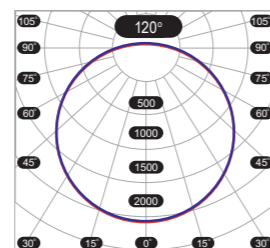

FG 595

О ПРОДУКТЕ:

Прямоугольный светильник с длиной от 587 до 1195 мм, шириной от 300 до 595 мм и высотой от 35 до 70 мм. в стальном корпусе. Используется для освещения торговых залов, офисных и складских помещений.

КСС (КРИВАЯ СИЛЫ СВЕТА)

Д косинусная кривая сила света (КСС Д), 120°

СХЕМА ФОРМИРОВАНИЯ АРТИКУЛА

Опции монтажа	БАП	Протокол управления	Мощность, Вт	Цвет	Равномерное распределение светового потока	Специальные опции	Цветовая температура, К	Тип рассеивателя
GRL	EM	1-10	18	RAL	EVEN	K	3000	OPAL
REC			20,5			K-V	4000	PRISM
			23,3				5000	ICE
			26,5					
			32					
			36					
			44					
			52					
Не обязательная опция	Не обяз. опция	Не обязательная опция		Не обяз. опция	Не обязательная опция	Не обязательная опция		