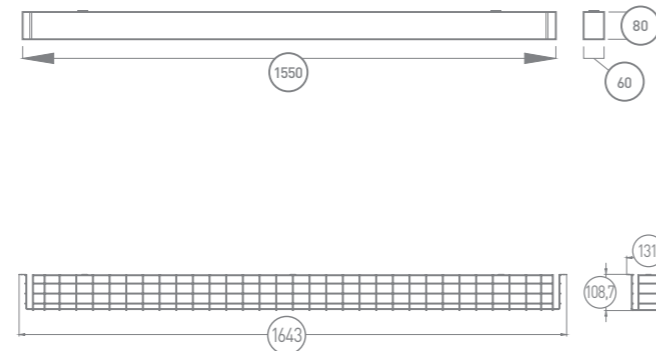

FG 60

СТАНДАРТНАЯ КОМПЛЕКТАЦИЯ

- Светильник в сборе - 1 шт.;
- Паспорт - 1 шт.;
- Упаковка - 1 шт.;
- Линейное соединение FF 60 LINE-CONNECT - 1 шт.;
- Скоба крепления - 2 шт.

АКСЕССУАРЫ

- Крышка торцевая FF 60 CAP;
- Крышка торцевая глухая FF 60 CAP2;
- Решетка защитная FF 60 GRID (для накладного варианта крепления);
- Скоба-переходник M4/M8 FF 90;
- Тросовый подвес M4 микролифт FF 101 L1,5 LIFT.

КСС (КРИВАЯ СИЛЫ СВЕТА)

Д косинусная кривая сила света (КСС Д), 120°

О ПРОДУКТЕ:

Линейный светильник в алюминиевом корпусе с высоким IP. Размер светильника 1550x60x80 мм. Используется для освещения торговых залов, офисных и складских помещений.