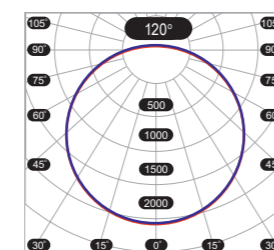

КСС (КРИВАЯ СИЛЫ СВЕТА)

Д косинусная кривая сила света (КСС Д), 120°

О ПРОДУКТЕ:

Линейный светильник в алюминиевом корпусе с высоким IP. Размер светильника 1550x60x80 мм. Используется для освещения торговых залов, офисных и складских помещений.