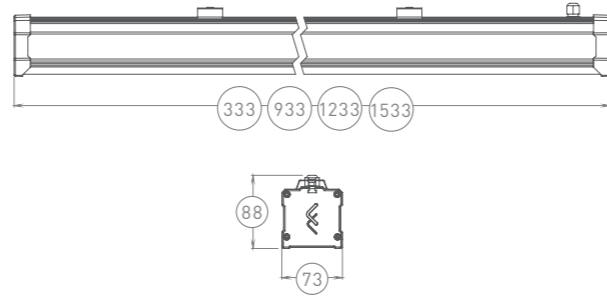

FG 67

СПОСОБЫ МОНТАЖА

Возможные варианты установки:

- на тросовые подвесы;
- при помощи шпилек;
- поворотный кронштейн (навес под углом)

При мощности светильника **от 100 Вт подвес на высоте до 10-12 метров.**

КСС (КРИВАЯ СИЛЫ СВЕТА)

Д косинусная кривая сила света (КСС Д), 120°

Д косинусная кривая сила света (КСС Д), 140x90°

Д косинусная кривая сила света (КСС Д), 80x120°

СХЕМА ФОРМИРОВАНИЯ АРТИКУЛА

БАП	Мощность, Вт	Цветовая температура, К	Тип рассеивателя	Оптика
EM	11	4000	OPAL	PI40X90
	20	5000	PRISM	PI80X120
	35		ICE	
	40		GLASS	
	45		GLASSMAT	
	55			
	75			
Не обязательная опция	100			