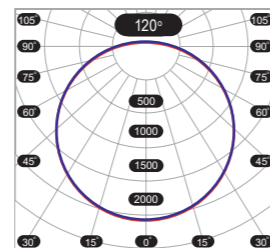

КСС (КРИВАЯ СИЛЫ СВЕТА)

Д косинусная кривая сила света (КСС Д), 120°

Д косинусная кривая сила света (КСС Д), 140x90°

Д косинусная кривая сила света (КСС Д), 80x120°

СХЕМА ФОРМИРОВАНИЯ АРТИКУЛА

БАП	Мощность, Вт	Цветовая температура, К	Тип рассеивателя	Оптика
EM	11	4000	OPAL	PI40X90
	20	5000	PRISM	PI80X120
	35		ICE	
	40		GLASS	
	45		GLASSMAT	
	55			
	75			
Не обязательная опция	100			