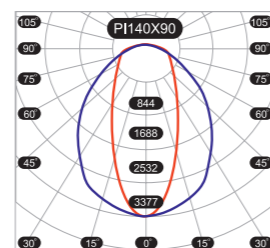

КСС (КРИВАЯ СИЛЫ СВЕТА)

Д косинусная кривая сила света (КСС Д), 120°

Д косинусная кривая сила света (КСС Д), 140x90°

Д косинусная кривая сила света (КСС Д), 80x120°

СХЕМА ФОРМИРОВАНИЯ АРТИКУЛА

БАП	Мощность, Вт	Цветовая температура, К	Тип рассеивателя	Оптика
EM	11	4000	OPAL	PI40X90
	20	5000	PRISM	PI80X120
	35		ICE	
	40		GLASS	
	45		GLASSMAT	
	55			
	75			
Не обязательная опция	100			