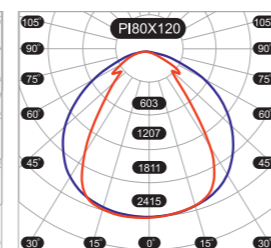

КСС (КРИВАЯ СИЛЫ СВЕТА)

Д косинусная кривая сила света (КСС Д), 120°

Д косинусная кривая сила света (КСС Д), 140x90°

Д косинусная кривая сила света (КСС Д), 80x120°

СХЕМА ФОРМИРОВАНИЯ АРТИКУЛА

БАП	Мощность, Вт	Цветовая температура, К	Тип рассеивателя	Оптика
EM	11	4000	OPAL	PI40X90
	20	5000	PRISM	PI80X120
	35		ICE	
	40		GLASS	
	45		GLASSMAT	
	55			
	75			
Не обязательная опция	100			