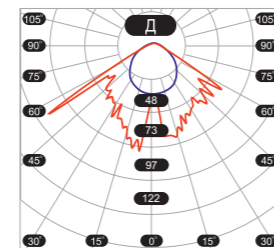

- Светильник в сборе - 1 шт.;
- Паспорт - 1 шт.;
- Упаковка - 1 шт.

КСС (КРИВАЯ СИЛЫ СВЕТА)

Д косинусная кривая сила света (КСС Д), 120°

СХЕМА ФОРМИРОВАНИЯ АРТИКУЛА

| БАП | Мощность, Вт | Цветовая температура, К | Вид указателя |
|-----|--------------|-------------------------|---------------|
| EM | 3 | 6500 | E F |