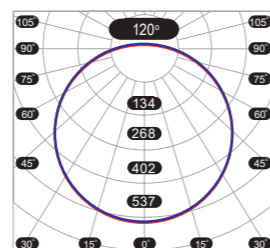

КСС (КРИВАЯ СИЛЫ СВЕТА)

Д косинусная кривая сила света (КСС Д), 120°