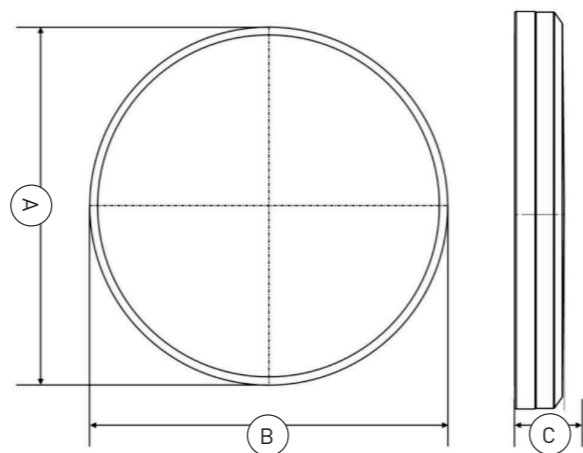

FI 131

Наименование	A	B	C
FI 131 24W	305	305	84

О ПРОДУКТЕ:

Светильник накладной, предназначен для общего освещения административно-общественных и производственных помещений.

*Цвет по умолчанию RAL 9016 (белый)