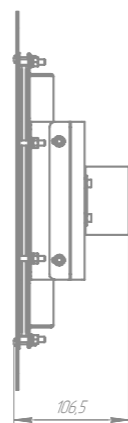

FI 350

О ПРОДУКТЕ:

Квадратный встраиваемый светильник FI 350 размером 350x350 мм с закаленным стеклом. Стальная панель светильника, покрыта порошковой краской; дополнительная алюминиевая пластина под светодиодным модулем создает хорошую систему теплоотведения. Корпус сталь + алюминий.

*Цвет по умолчанию RAL 9016 (белый)

ОСОБЕННОСТИ:

- IP65 Степень защиты
 - 40/+50 Температурный режим -40° +50°
 - 5 Гарантия 5 лет
 - KCC Различные KCC
 - 4-6 Рекомендуются высота от 4 до 6 м
 - УХЛ2 Климатическое исполнение
- CRI >80

корпус Al

корпус St

105 000

по RAL

KCC (КРИВАЯ СИЛЫ СВЕТА)

СХЕМА ФОРМИРОВАНИЯ АРТИКУЛА

Мощность, Вт	Оптика	Цвет	Цветовая температура, К
100	PI60	RAL	4000
	PI90		5000
	PI120		

СТАНДАРТНАЯ КОМПЛЕКТАЦИЯ