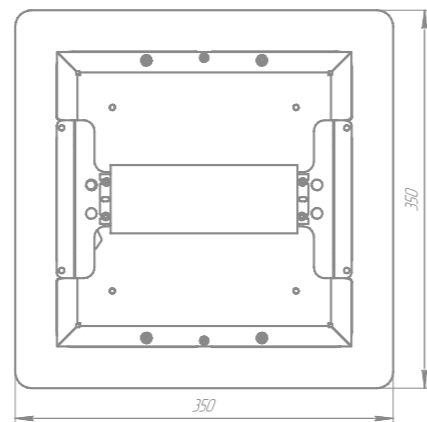

FI 350

О ПРОДУКТЕ:

Квадратный встраиваемый светильник FI 350 размером 350x350 мм с закаленным стеклом. Стальная панель светильника, покрыта порошковой краской; дополнительная алюминиевая пластина под светодиодным модулем создает хорошую систему теплоотведения. Корпус сталь + алюминий.

*Цвет по умолчанию RAL 9016 (белый)

ОСОБЕННОСТИ:

- IP65 Степень защиты
 - 40/+50 Температурный режим -40° +50°
 - 5 Гарантия 5 лет
 - KCC Различные KCC
 - 4-6 Рекомендуются высота от 4 до 6 м
 - УХЛ2 Климатическое исполнение
- CRI >80

корпус Al

корпус St

105 000

по RAL

KCC (КРИВАЯ СИЛЫ СВЕТА)

СХЕМА ФОРМИРОВАНИЯ АРТИКУЛА

Мощность, Вт	Оптика	Цвет	Цветовая температура, К
100	PI60	RAL	4000
	PI90		5000
	PI120		

СТАНДАРТНАЯ КОМПЛЕКТАЦИЯ