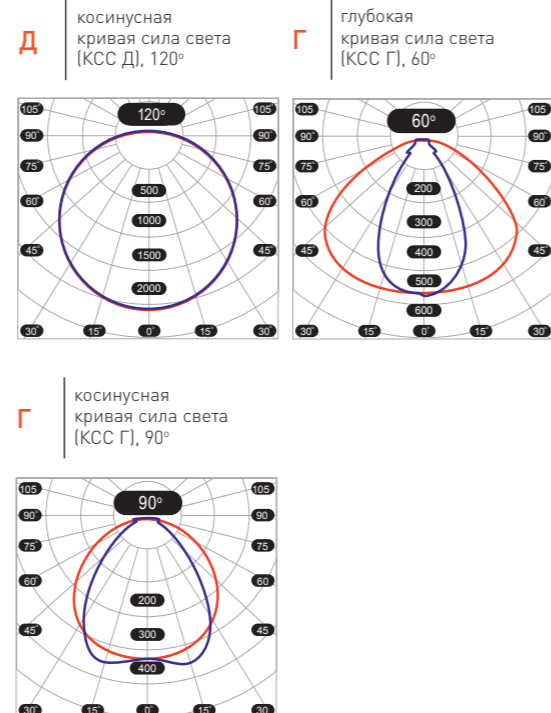

FI 350

О ПРОДУКТЕ:

Квадратный встраиваемый светильник FI 350 размером 350x350 мм с закаленным стеклом. Стальная панель светильника, покрыта порошковой краской; дополнительная алюминиевая пластина под светодиодным модулем создает хорошую систему теплоотведения. Корпус сталь + алюминий.

*Цвет по умолчанию RAL 9016 (белый)

ОСОБЕННОСТИ:

- IP65 Степень защиты
 - 40/+50 Температурный режим -40° +50°
 - 5 Гарантия 5 лет
 - KCC Различные KCC
 - 4-6 Рекомендуются высота от 4 до 6 м
 - УХЛ2 Климатическое исполнение
- CRI >80

корпус Al

корпус St

105 000

по RAL

KCC (КРИВАЯ СИЛЫ СВЕТА)

СХЕМА ФОРМИРОВАНИЯ АРТИКУЛА

Мощность, Вт	Оптика	Цвет	Цветовая температура, К
100	PI60	RAL	4000
	PI90		5000
	PI120		

СТАНДАРТНАЯ КОМПЛЕКТАЦИЯ