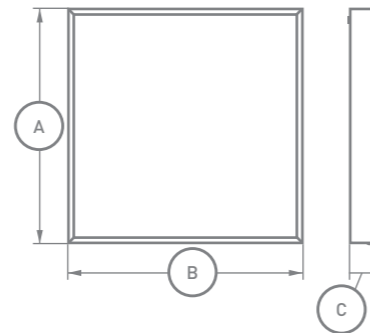

# FI 595

Опция	Размер АхВхС, мм
IP54	595x595x58
IP54 Грильято	587x587x50
IP54 Clip In	600x600x43
IP54 CESAL	600x600x50
IP65	595x595x54
IP65 с кронштейном	595x595x70