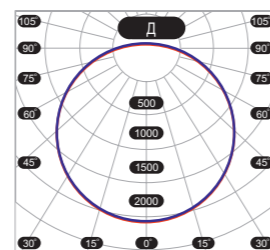

# FI 595

Опция	Размер АхВхС, мм
IP54	595x595x58
IP54 Грильято	587x587x50
IP54 Clip In	600x600x43
IP54 CESAL	600x600x50
IP65	595x595x54
IP65 с кронштейном	595x595x70

## КСС (КРИВАЯ СИЛЫ СВЕТА)

Д косинусная кривая сила света (КСС Д), 120°