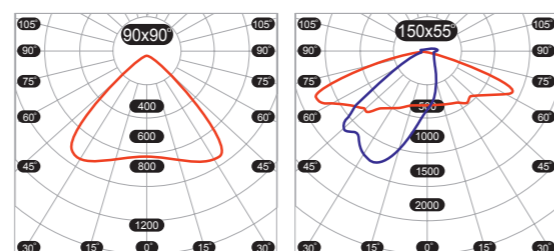

FI 600

О ПРОДУКТЕ:

Квадратный встраиваемый светильник FI 600 размером 450x450 мм в алюминиево-стальном корпусе. Различные варианты КСС позволят организовать освещение на АЗС наилучшим способом.

*Цвет по умолчанию RAL 9016 (белый)

корпус St

105 000

по RAL

КСС (КРИВАЯ СИЛЫ СВЕТА)

ШГ | широкая | глубокая кривая сила света (КСС ШГ), 80x100°
ГК | глубокая | концентрированная кривая сила света (КСС ГК), 40x90°

Г | глубокая кривая сила света (КСС Г), 90x90°
Ш | широкая кривая сила света (КСС Ш), 150x55°