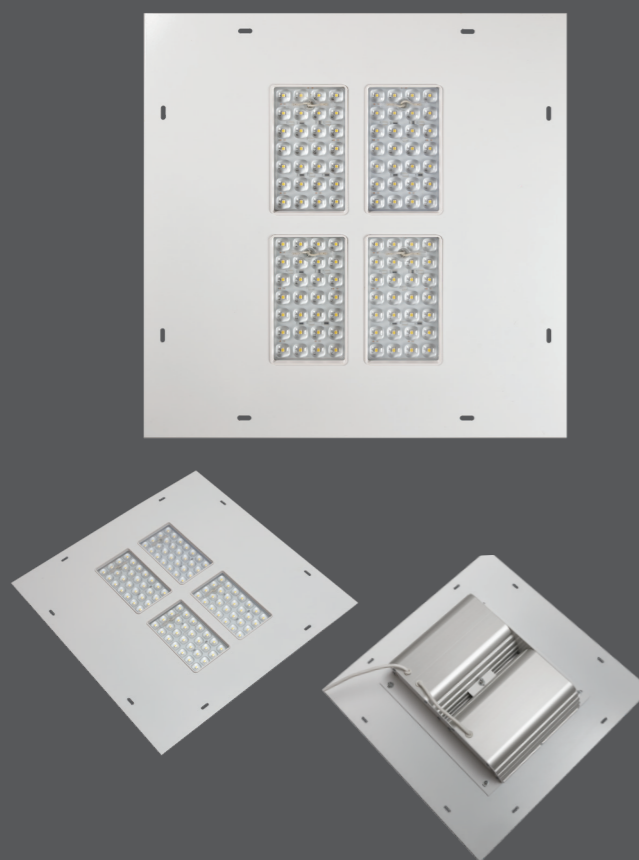

FI 600

О ПРОДУКТЕ:

Квадратный встраиваемый светильник FI 600 размером 450x450 мм в алюминиево-стальном корпусе. Различные варианты КСС позволят организовать освещение на АЗС наилучшим способом.

*Цвет по умолчанию RAL 9016 (белый)

ОСОБЕННОСТИ:

- IP65 Степень защиты
 - 40/+50 Температурный режим -40° +50°
 - 5 Гарантия 5 лет
 - КСС Различные КСС
 - 4-6 Рекомендуемая высота от 4 до 6 м
 - УХЛ2 Климатическое исполнение
- CRI >70

корпус Al

корпус St

105 000

по RAL

КСС (КРИВАЯ СИЛЫ СВЕТА)

ШГ | широкая | глубокая кривая сила света (КСС ШГ), 80x100°
ГК | глубокая | концентрированная кривая сила света (КСС ГК), 40x90°

Г | глубокая кривая сила света (КСС Г), 90x90°
Ш | широкая кривая сила света (КСС Ш), 150x55°

СХЕМА ФОРМИРОВАНИЯ АРТИКУЛА

Мощность, Вт	Оптика	Цвет	Цветовая температура, К
100	PI80X100	RAL	4000
	PI150X55		5000
	PI40X90		
	PI90X90		

Не обязательная опция

FI 600 XXW PIXXX XXX XXXXX

СПОСОБЫ МОНТАЖА

Встраивается в поверхность. Монтаж светильника осуществляется с помощью винтов / болтов через монтажные отверстия, расположенные по периметру крепежной рамки.