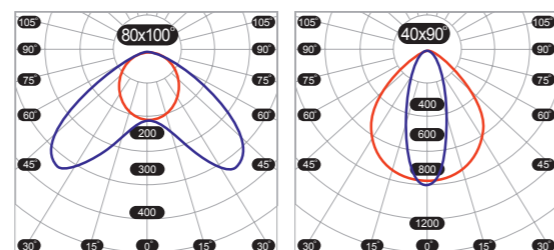

FI 600

О ПРОДУКТЕ:

Квадратный встраиваемый светильник FI 600 размером 450x450 мм в алюминиево-стальном корпусе. Различные варианты КСС позволят организовать освещение на АЗС наилучшим способом.

*Цвет по умолчанию RAL 9016 (белый)

ОСОБЕННОСТИ:

- IP65 Степень защиты
 - 40/+50 Температурный режим -40° +50°
 - 5 Гарантия 5 лет
 - КСС Различные КСС
 - 4-6 Рекомендуемая высота от 4 до 6 м
 - УХЛ2 Климатическое исполнение
- CRI >70

корпус Al

корпус St

105 000

по RAL

КСС (КРИВАЯ СИЛЫ СВЕТА)

ШГ | широкая | глубокая кривая сила света (КСС ШГ), 80x100°
ГК | глубокая | концентрированная кривая сила света (КСС ГК), 40x90°

Г | глубокая кривая сила света (КСС Г), 90x90°
Ш | широкая кривая сила света (КСС Ш), 150x55°