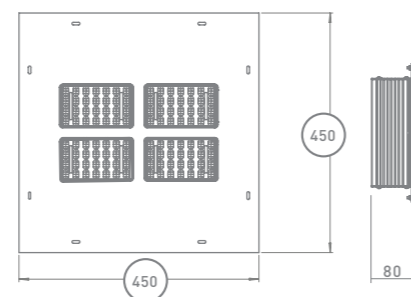

FI 600

О ПРОДУКТЕ:

Квадратный встраиваемый светильник FI 600 размером 450x450 мм в алюминиево-стальном корпусе. Различные варианты КСС позволят организовать освещение на АЗС наилучшим способом.

*Цвет по умолчанию RAL 9016 (белый)

ОСОБЕННОСТИ:

- IP65 Степень защиты
 - 40/+50 Температурный режим -40° +50°
 - 5 Гарантия 5 лет
 - КСС Различные КСС
 - 4-6 Рекомендуемая высота от 4 до 6 м
 - УХЛ2 Климатическое исполнение
- CRI >70

корпус Al

корпус St

105 000

по RAL

КСС (КРИВАЯ СИЛЫ СВЕТА)

ШГ | широкая | глубокая кривая сила света (КСС ШГ), 80x100°
ГК | глубокая | концентрированная кривая сила света (КСС ГК), 40x90°

Г | глубокая кривая сила света (КСС Г), 90x90°
Ш | широкая кривая сила света (КСС Ш), 150x55°

СХЕМА ФОРМИРОВАНИЯ АРТИКУЛА

Мощность, Вт	Оптика	Цвет	Цветовая температура, К
100	PI80X100	RAL	4000
	PI150X55		5000
	PI40X90		
	PI90X90		

Не обязательная опция

FI 600 XXW PIXXX XXX XXXXX

СПОСОБЫ МОНТАЖА

Встраивается в поверхность. Монтаж светильника осуществляется с помощью винтов / болтов через монтажные отверстия, расположенные по периметру крепежной рамки.