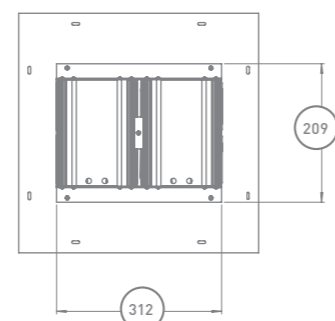

FI 600

О ПРОДУКТЕ:

Квадратный встраиваемый светильник FI 600 размером 450x450 мм в алюминиево-стальном корпусе. Различные варианты КСС позволят организовать освещение на АЗС наилучшим способом.

*Цвет по умолчанию RAL 9016 (белый)

ОСОБЕННОСТИ:

- IP65 Степень защиты
 - 40/+50 Температурный режим -40° +50°
 - 5 Гарантия 5 лет
 - КСС Различные КСС
 - 4-6 Рекомендуемая высота от 4 до 6 м
 - УХЛ2 Климатическое исполнение
- CRI >70

корпус Al

корпус St

105 000

по RAL

КСС (КРИВАЯ СИЛЫ СВЕТА)

ШГ | широкая | глубокая кривая сила света (КСС ШГ), 80x100°
ГК | глубокая | концентрированная кривая сила света (КСС ГК), 40x90°

Г | глубокая кривая сила света (КСС Г), 90x90°
Ш | широкая кривая сила света (КСС Ш), 150x55°

СХЕМА ФОРМИРОВАНИЯ АРТИКУЛА

Мощность, Вт	Оптика	Цвет	Цветовая температура, К
100	PI80X100	RAL	4000
	PI150X55		5000
	PI40X90		
	PI90X90		

Не обязательная опция

FI 600 XXW PIXXX XXX XXXXX

СПОСОБЫ МОНТАЖА

Встраивается в поверхность. Монтаж светильника осуществляется с помощью винтов / болтов через монтажные отверстия, расположенные по периметру крепежной рамки.