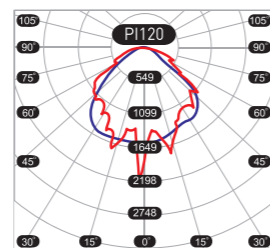

### КСС (КРИВАЯ СИЛЫ СВЕТА)

Д косинусная кривая сила света (КСС Д), 120°