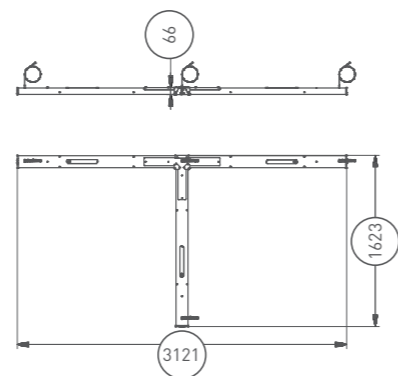

Д косинусная кривая сила света (КСС Д), 120°

О ПРОДУКТЕ:

Линейный светильник размером 1500x64x115 мм в стальном корпусе. Используется для освещения торговых залов, офисных и складских помещений.

*Цвет по умолчанию RAL 9016 (белый)

ТАБЛИЦА ИСПОЛНЕНИЙ ДЛЯ СОЕДИНЕНИЙ

Артикул	Угол/ углы соединения, °	Вес, кг	Код заказа
FF 1500 FORM-L90	90	0,9	00000026230
FF 1500 FORM-T90	90	1,2	00000026220
FF 1500 FORM-X90	90	1,6	00000026244

ВИДЫ СОЕДИНЕНИЙ

FL 1500 FORM-T
образное 90°

FL 1500 FORM-X
образное 90°

FL 1500 FORM-Y
образное 120°

FL 1500 FORM-L
образное 90°