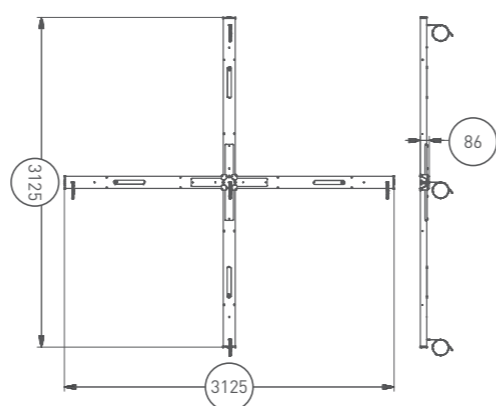

Д косинусная кривая сила света (КСС Д), 120°

О ПРОДУКТЕ:

Линейный светильник размером 1500x64x115 мм в стальном корпусе. Используется для освещения торговых залов, офисных и складских помещений.

*Цвет по умолчанию RAL 9016 (белый)

ТАБЛИЦА ИСПОЛНЕНИЙ ДЛЯ СОЕДИНЕНИЙ

Артикул	Угол/ углы соединения, °	Вес, кг	Код заказа
FF 1500 FORM-L90	90	0,9	00000026230
FF 1500 FORM-T90	90	1,2	00000026220
FF 1500 FORM-X90	90	1,6	00000026244

ВИДЫ СОЕДИНЕНИЙ

FL 1500 FORM-T
образное 90°

FL 1500 FORM-X
образное 90°

FL 1500 FORM-Y
образное 120°

FL 1500 FORM-L
образное 90°