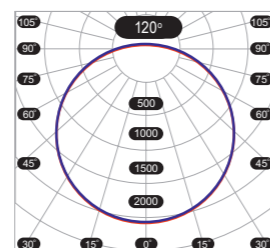

Д косинусная кривая сила света (КСС Д), 120°

О ПРОДУКТЕ:

Линейный светильник размером 1500x64x115 мм в стальном корпусе. Используется для освещения торговых залов, офисных и складских помещений.

*Цвет по умолчанию RAL 9016 (белый)