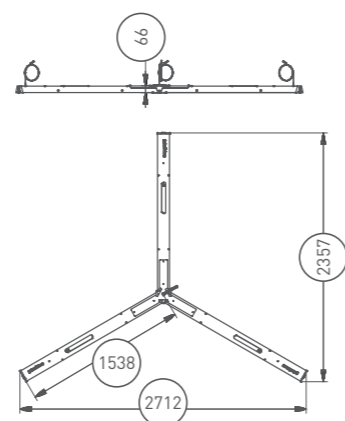

Д косинусная кривая сила света (КСС Д), 120°

О ПРОДУКТЕ:

Линейный светильник размером 1500x64x115 мм в стальном корпусе. Используется для освещения торговых залов, офисных и складских помещений.

*Цвет по умолчанию RAL 9016 (белый)

ТАБЛИЦА ИСПОЛНЕНИЙ ДЛЯ СОЕДИНЕНИЙ

Артикул	Угол/ углы соединения, °	Вес, кг	Код заказа
FF 1500 FORM-L90	90	0,9	00000026230
FF 1500 FORM-T90	90	1,2	00000026220
FF 1500 FORM-X90	90	1,6	00000026244

ВИДЫ СОЕДИНЕНИЙ

FL 1500 FORM-T
образное 90°

FL 1500 FORM-X
образное 90°

FL 1500 FORM-Y
образное 120°

FL 1500 FORM-L
образное 90°