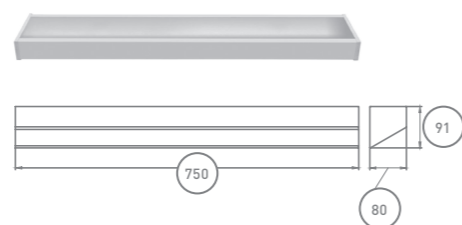

## О ПРОДУКТЕ:

Линейный светильник «кососвет» представлен размерами 1500x91x80 и 750x91x80мм. Корпус выполнен из стали. Используется для освещения торговых залов и офисных помещений.

\*Цвет по умолчанию RAL 9016 (белый)