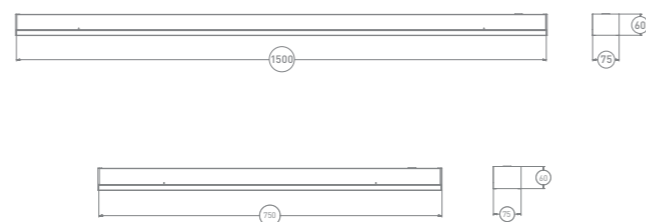

## СПОСОБЫ МОНТАЖА

- Подвесной (на тросы или шпильки);
- Накладной на несущую поверхность (для исполнения SM);
- Монтаж в единую линию с транзитной проводкой.

## О ПРОДУКТЕ:

Узкий светильник для быстрого монтажа. Размеры светильника 1500x75x60мм и 750x75x60мм. Корпус выполнен из стали. Используется для освещения торговых залов, офисных и складских помещений. Возможна установка в единую световую линию (в зависимости от мощности) до 23 шт.