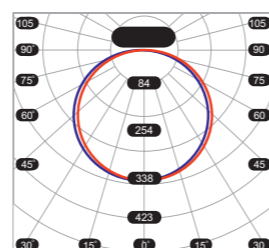

КСС (КРИВАЯ СИЛЫ СВЕТА)

Д косинусная кривая сила света (КСС Д)

СХЕМА ФОРМИРОВАНИЯ АРТИКУЛА

| БАП | Протокол управления | Мощность, Вт | Цвет | Цветовая температура, К | Тип рассеивателя |
|-----|---------------------|--------------|------|-------------------------|------------------|
| EM | 1-10 | 12 | RAL | 3000 | OPAL |
| | | 18 | | 4000 | PRISM |
| | | 23 | | 5000 | ICE |
| | | 24 | | 6500 | CRYSTAL |
| | | 32 | | | |
| | | 36 | | | |
| | | 40 | | | |
| | | 46 | | | |
| | | 52 | | | |
| | | 55 | | | |
| | | 62 | | | |
| | | 75 | | | |