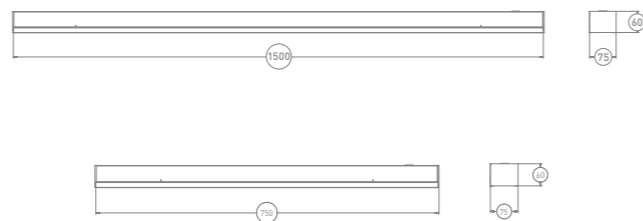

FL 58

LINE

LINE - светильник в монолитном корпусе, обеспечивающим повышенную жесткость соединения в линию
LINE AB (L2000 / L3000) - составной светильник из двух частей, А и В (1 ИПС на 2 корпуса)
LINE A1 (L1000 / L1500) - светильник для добора световых линий в комплекте FL 58 LINE AB или для отдельного использования

СПОСОБЫ МОНТАЖА

- Подвесной (на тросы или шпильки);
- Накладной на несущую поверхность (для исполнения SM);
- Монтаж в единую линию с транзитной проводкой.

СТАНДАРТНАЯ КОМПЛЕКТАЦИЯ LINE, LINE A1

- Светильник в сборе - 1 шт.;
 - Паспорт - 1 шт.;
 - Упаковка - 1 шт.;
 - Крышка торцевая - 1 шт.;
 - Линейное соединение - 1 шт.;
 - Тросовый подвес М4 микролифт FF 101 L1,5 LIFT - 1 шт.
- (для исполнений мощностью менее 50W, не предусмотрен для исполнения SM)