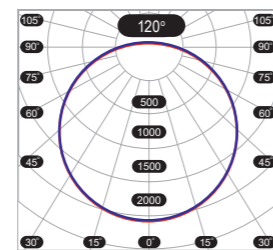

## КСС (КРИВАЯ СИЛЫ СВЕТА)

Д косинусная кривая сила света (КСС Д), 120°