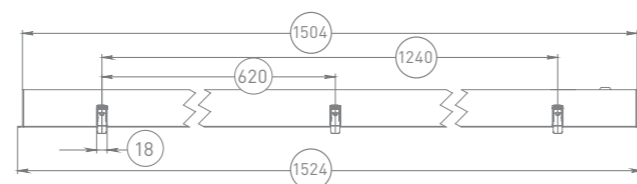

FL 61

О ПРОДУКТЕ:

Узкий линейный встраиваемый светильник размером 1524x60x66 мм. Корпус выполнен из алюминия. Используется для освещения торговых залов и офисных помещений с подвесными потолками.

*Цвет по умолчанию RAL 9006 (серый)

ОСОБЕННОСТИ:

- Гарантия 5 лет
- БАП
  Блок аварийного питания
- Различные типы рассеивателя
- УХЛ3.1
  Климатическое исполнение

СПОСОБЫ МОНТАЖА

Встраиваются в подвесные потолки с помощью специальных пружинных зажимов.

СТАНДАРТНАЯ КОМПЛЕКТАЦИЯ

- Светильник в сборе - 1 шт.;
- Паспорт - 1 шт.;
- Упаковка - 1 шт.

КСС (КРИВАЯ СИЛЫ СВЕТА)

Д косинусная кривая сила света (КСС Д), 120°

СХЕМА ФОРМИРОВАНИЯ АРТИКУЛА

БАП	Мощность, Вт	Цветовая температура, К	Тип рассеивателя
EM	34	3000	OPAL
	45	4000	PRISM
	65	5000	ICE
	72		CRYSTAL

Не обязательная опция

FL 61 XX XXW XXXXK XXXX

ПОПУЛЯРНЫЕ ИСПОЛНЕНИЯ

Артикул	Мощность, Вт	Световой поток, Лм	Вес, кг	Код заказа
FL 61 34W 5000K CRYSTAL	34	5012	2,9	00000018120
FL 61 34W 5000K OPAL	34	4108	2,9	00000018117
FL 61 34W 5000K PRISM	34	4157	2,9	00000018123
FL 61 45W 5000K CRYSTAL	45	6406	2,9	00000018129
FL 61 45W 5000K OPAL	45	5485	2,9	00000018126
FL 61 45W 5000K PRISM	45	5168	2,9	00000018132
FL 61 65W 5000K CRYSTAL	65	8795	2,9	00000018138
FL 61 65W 5000K OPAL	65	7051	2,9	00000018135
FL 61 65W 5000K PRISM	65	7150	2,9	00000018141
FL 61 72W 5000K CRYSTAL	72	9395	2,9	00000018147
FL 61 72W 5000K OPAL	72	7763	2,9	00000018144
FL 61 72W 5000K PRISM	72	7636	2,9	00000018150