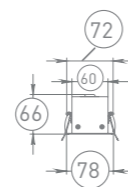

ОСОБЕННОСТИ:

- Гарантия 5 лет
- БАП
  Блок аварийного питания
- Различные типы рассеивателя
- УХЛ3.1
  Климатическое исполнение