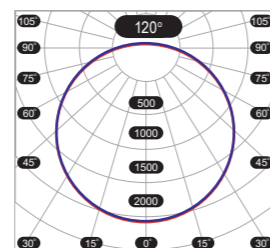

СТАНДАРТНАЯ КОМПЛЕКТАЦИЯ

- Светильник в сборе - 1 шт.;
- Паспорт - 1 шт.;
- Упаковка - 1 шт.

КСС (КРИВАЯ СИЛЫ СВЕТА)

Д косинусная кривая сила света (КСС Д), 120°

СХЕМА ФОРМИРОВАНИЯ АРТИКУЛА

БАП	Мощность, Вт	Цветовая температура, К	Тип рассеивателя
EM	34	3000	OPAL
	45	4000	PRISM
	65	5000	ICE
	72		CRYSTAL