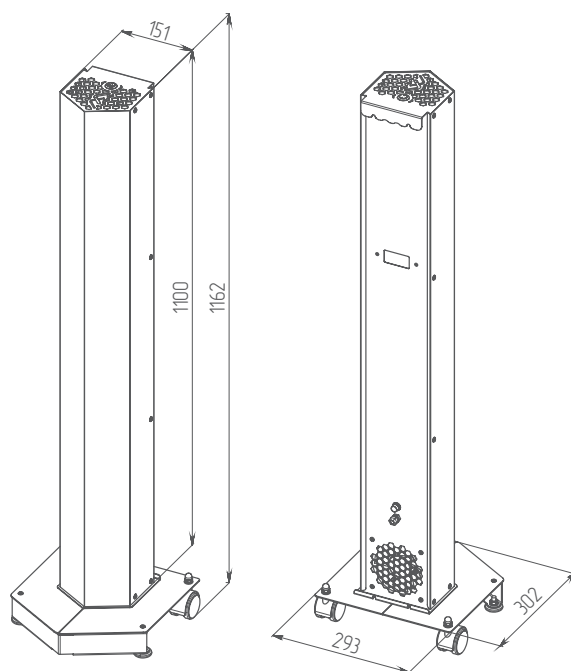

FM 160

О ПРОДУКТЕ:

Передвижной (напольный) бактерицидный рециркулятор закрытого типа.

Используется в помещениях, где затруднено или малоэффективно применение настенного или потолочного типов бактерицидных облучателей.