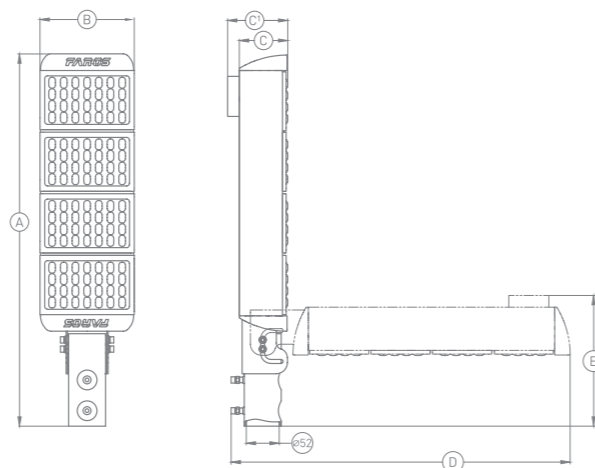

FP 150

ТАБЛИЦА РАЗМЕРОВ (NEMA)

Модификация	Размер АхВхС1[С]хD, мм
FP 150 NEMA 50W 5000K P1150X55	404X153X98(80)X350
FP 150 NEMA 75W 5000K P1150X55	504X153X98(80)X450
FP 150 NEMA 100W 5000K P1150X55	604X153X98(80)X550
FP 150 NEMA 125W 5000K P1150X55	604X153X98(80)X550
FP 150 NEMA 150W 5000K P1150X55	604X153X98(80)X550