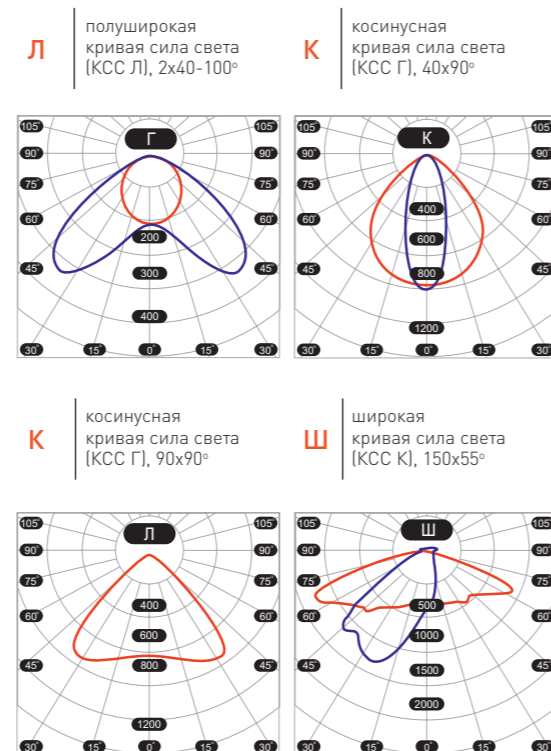

КСС (КРИВАЯ СИЛЫ СВЕТА)