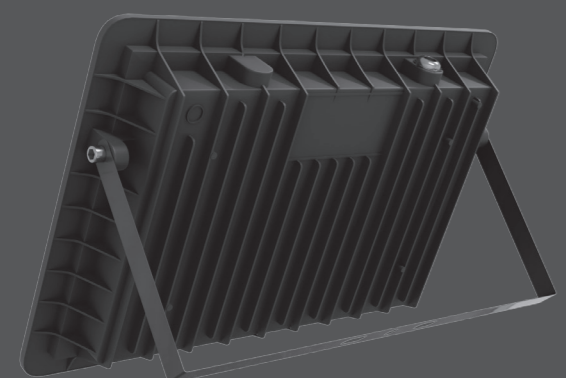

FP 200

СПОСОБЫ МОНТАЖА

Установка при помощи поворотного механизма. Светильник может быть монтирован на любую несущую поверхность при помощи саморезов через отверстие в поворотном кронштейне.

КСС (КРИВАЯ СИЛЫ СВЕТА)

Д косинусная кривая сила света [КСС К], 120°

О ПРОДУКТЕ:

Алюминиевый уличный акцентный светильник с возможностью поворота. Предназначен для освещения витрин, рекламных щитов, стендов, общее освещение жилых и административных зданий. Размер зависит мощности (длина от 115 мм до 300 мм).

*Цвет по умолчанию RAL 9005 (черный)

ОСОБЕННОСТИ:

- IP65 Степень защиты
- 60/+40 Температурный режим -60° +40°
- 5 Гарантия 5 лет
- Регулировка наклона

- CRI >80
- корпус Al
- 105 000
-
- УХЛ1

ТАБЛИЦА РАЗМЕРОВ

Модификация	Размер АхВхС, мм
FP 200 10W 5000K P1150X55	115X80X20
FP 200 30W 5000K P1150X55	188X132X20
FP 200 100W 5000K P1150X55	300X200X20

СХЕМА ФОРМИРОВАНИЯ АРТИКУЛА

Мощность, Вт	Цветовая температура, К
10	3000
30	4000
100	5000