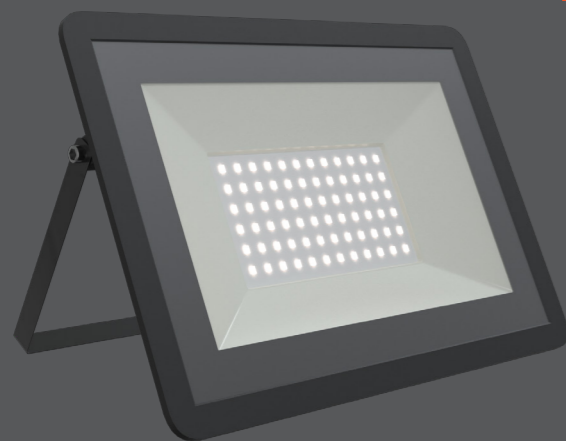

FP 200

СПОСОБЫ МОНТАЖА

Установка при помощи поворотного механизма. Светильник может быть монтирован на любую несущую поверхность при помощи саморезов через отверстие в поворотном кронштейне.

КСС (КРИВАЯ СИЛЫ СВЕТА)

Д косинусная кривая сила света [КСС К], 120°

О ПРОДУКТЕ:

Алюминиевый уличный акцентный светильник с возможностью поворота. Предназначен для освещения витрин, рекламных щитов, стендов, общее освещение жилых и административных зданий. Размер зависит мощности (длина от 115 мм до 300 мм).

*Цвет по умолчанию RAL 9005 (черный)

ОСОБЕННОСТИ:

- IP65 Степень защиты
- 60/+40 Температурный режим -60° +40°
- 5 Гарантия 5 лет
- Регулировка наклона

- CRI >80
- корпус Al
- 105 000
-
- УХЛ1

ТАБЛИЦА РАЗМЕРОВ