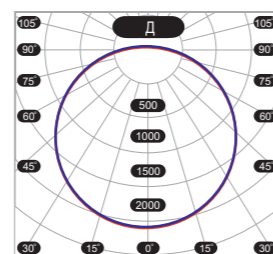

Д косинусная кривая сила света [КСС К], 120°

О ПРОДУКТЕ:

Алюминиевый уличный акцентный светильник с возможностью поворота. Предназначен для освещения витрин, рекламных щитов, стендов, общее освещение жилых и административных зданий. Размер зависит мощности (длина от 115 мм до 300 мм).

Модификация	Размер АхВхС, мм
FP 200 10W 5000K P1150X55	115X80X20
FP 200 30W 5000K P1150X55	188X132X20
FP 200 100W 5000K P1150X55	300X200X20

СХЕМА ФОРМИРОВАНИЯ АРТИКУЛА

Мощность, Вт	Цветовая температура, К
10	3000
30	4000
100	5000