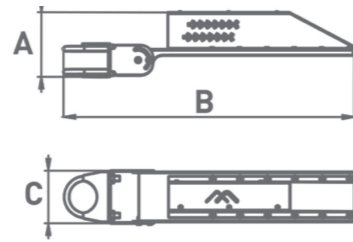

FP 80

FP 80

МОДИФИКАЦИЯ FP 80 HE AB

Наименование	A	B	C	D
FP 80 HE	80	382	70,5	82,4
FP 80 HE AB	107	480	71	-

КСС (КРИВАЯ СИЛЫ СВЕТА)

Г полуширокая кривая сила света (КСС Г), P160

Г косинусная кривая сила света (КСС Г), P190

Ш широкая кривая сила света (КСС Ш), P1120x100

СХЕМА ФОРМИРОВАНИЯ АРТИКУЛА

Специальные опции	Мощность, Вт	Цветовая температура, К	Тип КСС
HE	20	3000	P160
HE AB	25	4000	P190
	30	5000	P1125X80
	35		
	40		

СПОСОБЫ МОНТАЖА

Используя U-образные крепежные винты, светильник устанавливается на трубу диаметром от 45 до 54 мм.

Для монтажа модификации AB с регулируемым кронштейном необходимо ослабить крепежные винты и установить светильник на трубу. Для фиксации светильника затянуть крепежные гайки, ослабить кронштейн регулирующий угол наклона, выставив необходимый угол - затянуть кронштейн.