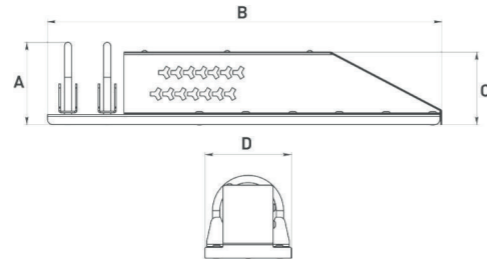

FP 80

FP 80

МОДИФИКАЦИЯ FP 80 HE AB

Наименование	A	B	C	D
FP 80 HE	80	382	70,5	82,4
FP 80 HE AB	107	480	71	-

КСС (КРИВАЯ СИЛЫ СВЕТА)

Г полуширокая кривая сила света (КСС Г), P160

Г косинусная кривая сила света (КСС Г), P190

Ш широкая кривая сила света (КСС Ш), P1120x100

СХЕМА ФОРМИРОВАНИЯ АРТИКУЛА

Специальные опции	Мощность, Вт	Цветовая температура, К	Тип КСС
HE	20	3000	P160
HE AB	25	4000	P190
	30	5000	P1125X80
	35		
	40		

СПОСОБЫ МОНТАЖА

Используя U-образные крепежные винты, светильник устанавливается на трубу диаметром от 45 до 54 мм.

Для монтажа модификации AB с регулируемым кронштейном необходимо ослабить крепежные винты и установить светильник на трубу. Для фиксации светильника затянуть крепежные гайки, ослабить кронштейн регулирующий угол наклона, выставив необходимый угол - затянуть кронштейн.

СТАНДАРТНАЯ КОМПЛЕКТАЦИЯ

- Светильник в сборе - 1 шт.;
- Паспорт - 1 шт.;
- Упаковка - 1 шт.

ПОПУЛЯРНЫЕ ИСПОЛНЕНИЯ

Артикул	Мощность, Вт	Световой поток, Лм	Код заказа
FP 80 HE 20W 5000K P1120X100	20	3000	00000028687
FP 80 HE 20W 5000K P160	20	3466	00000028685
FP 80 HE 20W 5000K P190	20	3458	00000028686
FP 80 HE 25W 5000K P1120X100	25	3699	00000028690
FP 80 HE 25W 5000K P160	25	4309	00000028688
FP 80 HE 25W 5000K P190	25	4137	00000028689
FP 80 HE 30W 5000K P1120X100	30	4432	00000028693
FP 80 HE 30W 5000K P160	30	4977	00000028691
FP 80 HE 30W 5000K P190	30	4979	00000028692
FP 80 HE 35W 5000K P1120X100	35	5101	00000028694
FP 80 HE 35W 5000K P160	35	5551	00000028695
FP 80 HE 35W 5000K P190	35	5706	00000028696
FP 80 HE 40W 5000K P1120X100	40	5780	00000028699
FP 80 HE 40W 5000K P160	40	6433	00000028698
FP 80 HE 40W 5000K P190	40	6531	00000028697

О ПРОДУКТЕ: