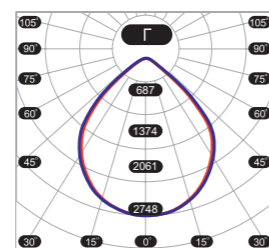

FP 80

FP 80

МОДИФИКАЦИЯ FP 80 HE AB

Наименование	A	B	C	D
FP 80 HE	80	382	70,5	82,4
FP 80 HE AB	107	480	71	-

КСС (КРИВАЯ СИЛЫ СВЕТА)

Г полуширокая кривая сила света (КСС Г), P160

Г косинусная кривая сила света (КСС Г), P190

Ш широкая кривая сила света (КСС Ш), P1120x100

СХЕМА ФОРМИРОВАНИЯ АРТИКУЛА

Специальные опции	Мощность, Вт	Цветовая температура, К	Тип КСС
HE	20	3000	P160
HE AB	25	4000	P190
	30	5000	P1125X80
	35		
	40		