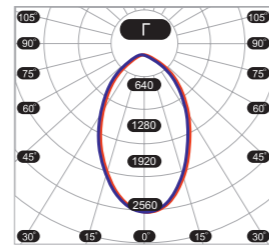

FP 80

FP 80

МОДИФИКАЦИЯ FP 80 HE AB

Наименование	A	B	C	D
FP 80 HE	80	382	70,5	82,4
FP 80 HE AB	107	480	71	-

КСС (КРИВАЯ СИЛЫ СВЕТА)

Г полуширокая кривая сила света (КСС Г), P160

Г косинусная кривая сила света (КСС Г), P190

Ш широкая кривая сила света (КСС Ш), P1120x100

СХЕМА ФОРМИРОВАНИЯ АРТИКУЛА

Специальные опции	Мощность, Вт	Цветовая температура, К	Тип КСС
HE	20	3000	P160
HE AB	25	4000	P190
	30	5000	P1125X80
	35		
	40		