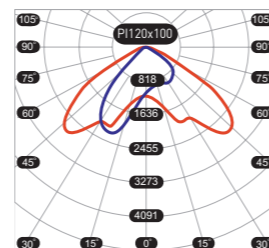

FP 80

FP 80

МОДИФИКАЦИЯ FP 80 HE AB

Наименование	A	B	C	D
FP 80 HE	80	382	70,5	82,4
FP 80 HE AB	107	480	71	-

КСС (КРИВАЯ СИЛЫ СВЕТА)

Г полуширокая кривая сила света (КСС Г), P160

Г косинусная кривая сила света (КСС Г), P190

Ш широкая кривая сила света (КСС Ш), P1120x100

СХЕМА ФОРМИРОВАНИЯ АРТИКУЛА

Специальные опции	Мощность, Вт	Цветовая температура, К	Тип КСС
HE	20	3000	P160
HE AB	25	4000	P190
	30	5000	P1125X80
	35		
	40		