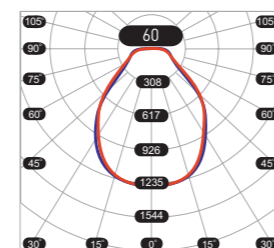

КСС (КРИВАЯ СИЛЫ СВЕТА)

Г глубокая кривая сила света (КСС Д), 60°

СХЕМА ФОРМИРОВАНИЯ АРТИКУЛА

Мощность, Вт	Цвет	Цветовая температура, К*	Тип рассеивателя
20	RAL	3000	OPAL
		4000	PRISM
		5000	

* 3000К - для дошкольных учреждений; 4000К - для школьных учреждений