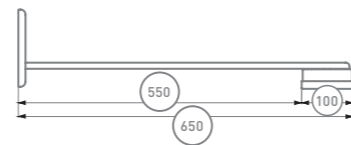

FS 10

О ПРОДУКТЕ:

Длинный узкий светильник для освещения школьных досок в классах размером 1200x100x38 мм в стальном корпусе.

*Цвет по умолчанию RAL 9016 (белый)

Индекс цветопередачи: CRI>90 Ra

ОСОБЕННОСТИ:

-  Гарантия 5 лет
-  Степень защиты IP43
-  Блок аварийного питания
-  Различные типы рассеивателя
-  Климатическое исполнение УХЛ3.1

CRI >90

-20
+40

105 000

по RAL

СПОСОБЫ МОНТАЖА

Монтаж осуществляется на комплект крепежа для школьных досок (Кронштейн в комплекте – 2 шт.), также светильник можно установить подвесным способом на тросовый подвес.