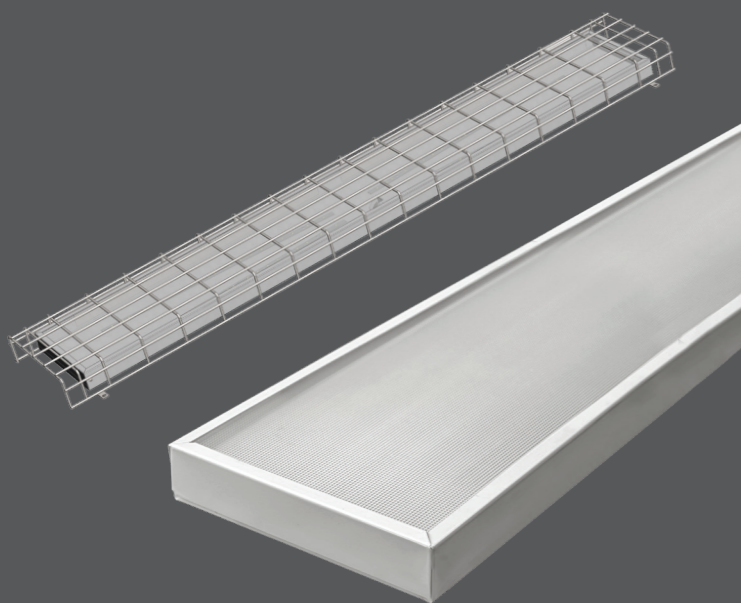

FS 180

Опция	Размер АхВхС, мм
IP40	180x1200x35
IP40 Grid	1279x240x62

СПОСОБЫ МОНТАЖА

- Встраиваемый способ в потолок Армстронг;
- Накладной на несущую поверхность;
- Подвесной способ монтажа на тросовый подвес.

КСС (КРИВАЯ СИЛЫ СВЕТА)

Д косинусная кривая сила света (КСС Д), 120°

О ПРОДУКТЕ:

Прямоугольный светильник для освещения классов, коридоров, спортзалов. Размер светильника 1200x180x35 мм. Корпус выполнен из стали. К заказу доступны модификации IP40, IP40 Grid (с антивандальной решеткой).

АКСЕССУАРЫ

- Скоба-переходник M4/M8 FF 90;
- Тросовый подвес M4 микролифт FF 101 L1,5 LIFT;
- Решетка защитная FF 180 GRID (только для исполнений размером 1200x180x35)

ПОПУЛЯРНЫЕ ИСПОЛНЕНИЯ

Артикул	Мощность, Вт	Световой поток, Лм	Вес, кг	Код заказа
FS 180 10,7W 3000K OPAL	10,7	818	2,5	00000299735
FS 180 20W 4000K OPAL	20	1775	2,5	00000028843
FS 180 36W 4000 PRISM K OPAL	36	3195	2,5	00000012221
FS 180 EM 36W 4000K OPAL	36	3195	2,5	00000012222
FS 180 36W GRID 5000K PRISM	36	4083	2,5	00000027209
FS 180 36W GRID 4000K OPAL	36	3195	2,5	00000016318
FS 180 50W 4000K OPAL	50	4365	2,5	00000299711