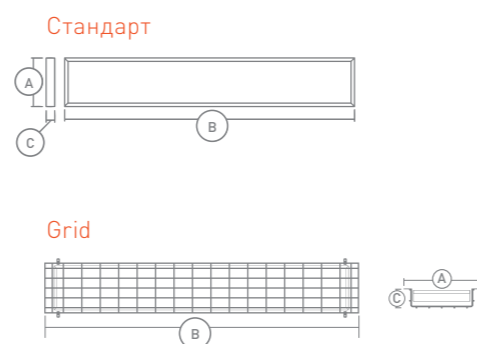

FS 180

Опция	Размер АхВхС, мм
IP40	180x1200x35
IP40 Grid	1279x240x62

СПОСОБЫ МОНТАЖА

- Встраиваемый способ в потолок Армстронг;
- Накладной на несущую поверхность;
- Подвесной способ монтажа на тросовый подвес.

КСС (КРИВАЯ СИЛЫ СВЕТА)

Д косинусная кривая сила света (КСС Д), 120°

О ПРОДУКТЕ:

Прямоугольный светильник для освещения классов, коридоров, спортзалов. Размер светильника 1200x180x35 мм. Корпус выполнен из стали. К заказу доступны модификации IP40, IP40 Grid (с антивандальной решеткой).

АКСЕССУАРЫ

- Скоба-переходник M4/M8 FF 90;
- Тросовый подвес M4 микролифт FF 101 L1,5 LIFT;
- Решетка защитная FF 180 GRID (только для исполнений размером 1200x180x35)

ПОПУЛЯРНЫЕ ИСПОЛНЕНИЯ

Артикул	Мощность, Вт	Световой поток, Лм	Вес, кг	Код заказа
FS 180 10,7W 3000K OPAL	10,7	818	2,5	00000299735
FS 180 20W 4000K OPAL	20	1775	2,5	00000028843
FS 180 36W 4000 PRISM K OPAL	36	3195	2,5	00000012221
FS 180 EM 36W 4000K OPAL	36	3195	2,5	00000012222
FS 180 36W GRID 5000K PRISM	36	4083	2,5	00000027209
FS 180 36W GRID 4000K OPAL	36	3195	2,5	00000016318
FS 180 50W 4000K OPAL	50	4365	2,5	00000299711