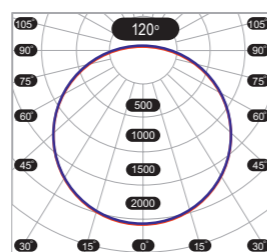

FS 180

Опция	Размер АхВхС, мм
IP40	180x1200x35
IP40 Grid	1279x240x62

СПОСОБЫ МОНТАЖА

- Встраиваемый способ в потолок Армстронг;
- Накладной на несущую поверхность;
- Подвесной способ монтажа на тросовый подвес.

КСС (КРИВАЯ СИЛЫ СВЕТА)

Д косинусная кривая сила света (КСС Д), 120°

О ПРОДУКТЕ:

Прямоугольный светильник для освещения классов, коридоров, спортзалов. Размер светильника 1200x180x35 мм. Корпус выполнен из стали. К заказу доступны модификации IP40, IP40 Grid (с антивандальной решеткой).