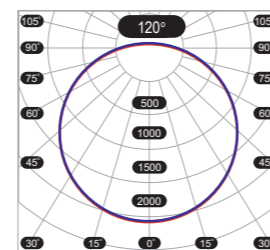

КСС (КРИВАЯ СИЛЫ СВЕТА)

Д косинусная кривая сила света (КСС Д), 120°