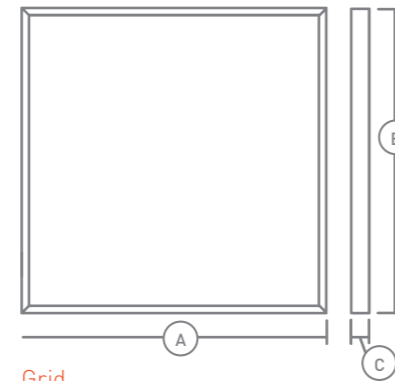

## Стандарт

Размер АхВхС, мм
595x595x35
595x595x50
595x1195x35

### О ПРОДУКТЕ:

Квадратный школьный светильник выполненный из стали. Подходит под потолочные системы с размером ячейки 595x595 (высота корпуса светильника 35 и 50мм), ячейки 595x1195 (высота корпуса 35мм). Доступна к заказу модификация GRID (исполнение с антивандальной решеткой), модификация K-V (K – Вывод клеммной колодки наружу, V – Наружные расположение источника питания).