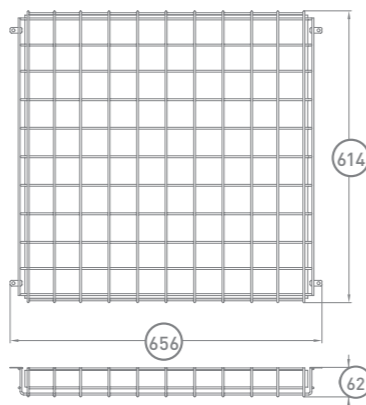

## Стандарт

Размер АхВхС, мм
595x595x35
595x595x50
595x1195x35

### О ПРОДУКТЕ:

Квадратный школьный светильник выполненный из стали. Подходит под потолочные системы с размером ячейки 595x595 (высота корпуса светильника 35 и 50мм), ячейки 595x1195 (высота корпуса 35мм). Доступна к заказу модификация GRID (исполнение с антивандальной решеткой), модификация K-V (K – Вывод клеммной колодки наружу, V – Наружные расположение источника питания).