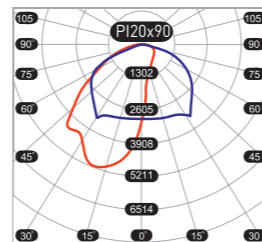

СПОСОБЫ МОНТАЖА

Устанавливается на шинпровод.

КСС (КРИВАЯ СИЛЫ СВЕТА)

A асимметричная кривая сила света (КСС А), 20x90°

ЛД полуширокая | косинусная кривая сила света (КСС ЛД), 2X25-90°

Г косинусная кривая сила света (КСС Г), 90°