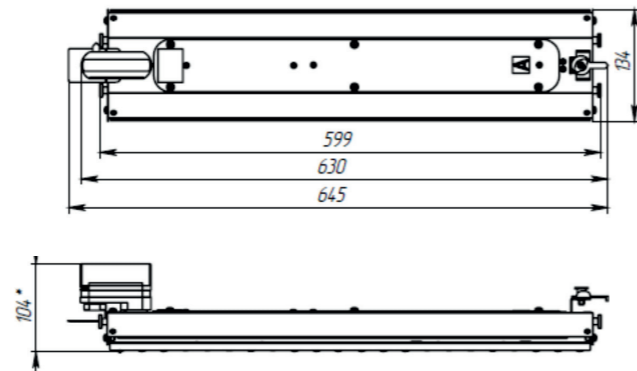

FT 185

TWIST