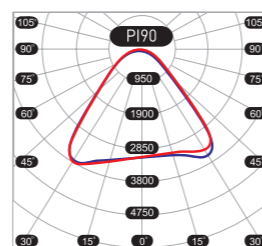

СПОСОБЫ МОНТАЖА

Устанавливается на шинпровод.

КСС (КРИВАЯ СИЛЫ СВЕТА)

A асимметричная кривая сила света (КСС А), 20x90°

ЛД полуширокая | косинусная кривая сила света (КСС ЛД), 2X25-90°

Г косинусная кривая сила света (КСС Г), 90°

СХЕМА ФОРМИРОВАНИЯ АРТИКУЛА

БАП	Мощность, Вт	Цветовая температура, К	Тип КСС
EM	60	3000 4000	P120-90 P120X25-90 P190

ПОПУЛЯРНЫЕ ИСПОЛНЕНИЯ

Артикул	Световой поток, Лм	Эффективность, лм/Вт	Вес, кг	Код заказа
FT 185 TWIST 60W 3000K P120-90	8514	142	2,8	00000301030
FT 185 TWIST 60W 3000K P12X25-90	8922	147	2,8	00000301031
FT 185 TWIST 60W 3000K P190	8120	139	2,8	00000301032
FT 185 TWIST EM 60W 3000K P120-90	8514	142	2,95	00000301076
FT 185 TWIST EM 60W 3000K P12X25-90	8922	147	2,95	00000301077
FT 185 TWIST EM 60W 3000K P190	8120	139	2,95	00000301078