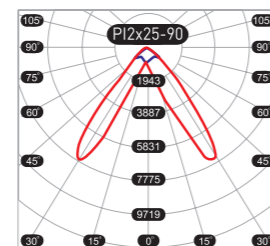

СПОСОБЫ МОНТАЖА

Устанавливается на шинпровод.

КСС (КРИВАЯ СИЛЫ СВЕТА)

A асимметричная кривая сила света (КСС А), 20x90°

ЛД полуширокая | косинусная кривая сила света (КСС ЛД), 2X25-90°

Г косинусная кривая сила света (КСС Г), 90°

СХЕМА ФОРМИРОВАНИЯ АРТИКУЛА

БАП	Мощность, Вт	Цветовая температура, К	Тип КСС
EM	60	3000 4000	P120-90 P120X25-90 P190

ПОПУЛЯРНЫЕ ИСПОЛНЕНИЯ

Артикул	Световой поток, Лм	Эффективность, лм/Вт	Вес, кг	Код заказа
FT 185 TWIST 60W 3000K P120-90	8514	142	2,8	00000301030
FT 185 TWIST 60W 3000K P12X25-90	8922	147	2,8	00000301031
FT 185 TWIST 60W 3000K P190	8120	139	2,8	00000301032
FT 185 TWIST EM 60W 3000K P120-90	8514	142	2,95	00000301076
FT 185 TWIST EM 60W 3000K P12X25-90	8922	147	2,95	00000301077
FT 185 TWIST EM 60W 3000K P190	8120	139	2,95	00000301078