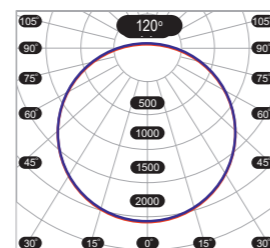

## КСС (КРИВАЯ СИЛЫ СВЕТА)

Д косинусная кривая сила света (КСС Д), 120°

## СХЕМА ФОРМИРОВАНИЯ АРТИКУЛА

Мощность, Вт	Цветовая температура, К
10	4000
	5000