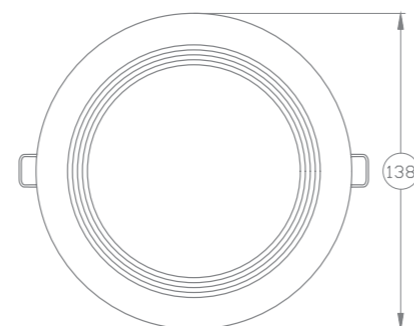

## О ПРОДУКТЕ:

Встраиваемый точечный светильник круглой формы для освещения торговых залов, офисных помещений и складских помещений. Корпус выполнен из алюминия.

\*Цвет по умолчанию RAL 9016 (белый)

## КСС (КРИВАЯ СИЛЫ СВЕТА)

Д косинусная кривая сила света (КСС Д), 120°

## СПОСОБЫ МОНТАЖА

Встраивается в различные потолочные системы. Рекомендуемая высота до 3 метров.