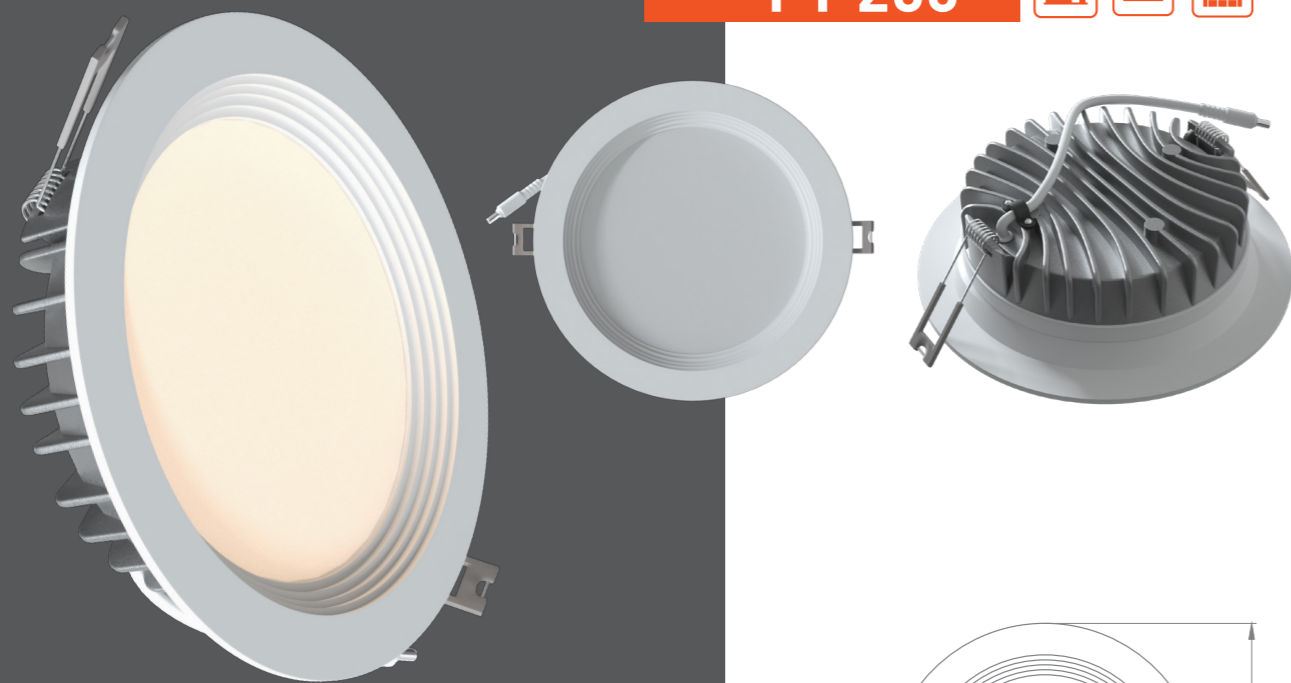

# FT 250

## О ПРОДУКТЕ:

Встраиваемый точечный светильник круглой формы для освещения торговых залов, офисных помещений и складских помещений. Корпус выполнен из алюминия.

\*Цвет по умолчанию RAL 9016 (белый)

## КСС (КРИВАЯ СИЛЫ СВЕТА)

Д косинусная кривая сила света (КСС Д), 120°

## СПОСОБЫ МОНТАЖА

Встраивается в различные потолочные системы. Рекомендуемая высота до 3 метров.