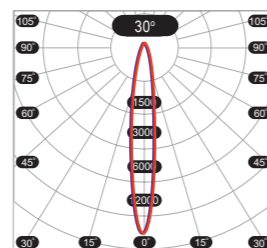

КСС (КРИВАЯ СИЛЫ СВЕТА)

К концентрированная кривая сила света (КСС К), 30°

СХЕМА ФОРМИРОВАНИЯ АРТИКУЛА

Мощность, Вт	Цветовая температура, К
28	3000
	4000
	5000

FT 81 XXW XXXXK

СПОСОБЫ МОНТАЖА

Встраивается в подвесной потолок (с углом поворота до 60°, фиксируется винтом). Рекомендуемая высота до 3 метров.