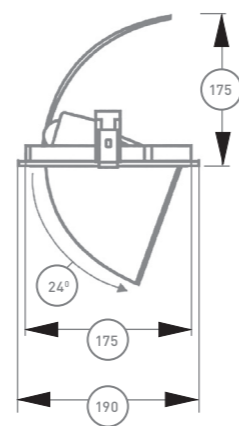

FT 81

О ПРОДУКТЕ:

Встраиваемый точечный светильник круглой формы для освещения торговых залов и офисных помещений. Корпус выполнен из алюминия.

*Цвет по умолчанию RAL 9016 (белый)

ОСОБЕННОСТИ:

- Гарантия 5 лет
- Настройка угла модуля
- Корпус алюминий
- Рекомендуемая высота до 3м
- Климатическое исполнение

КСС (КРИВАЯ СИЛЫ СВЕТА)

К концентрированная кривая сила света (КСС К), 30°

СХЕМА ФОРМИРОВАНИЯ АРТИКУЛА

Мощность, Вт	Цветовая температура, К
28	3000
	4000
	5000

FT 81 XXW XXXXK

СПОСОБЫ МОНТАЖА

Встраивается в подвесной потолок (с углом поворота до 60°, фиксируется винтом). Рекомендуемая высота до 3 метров.