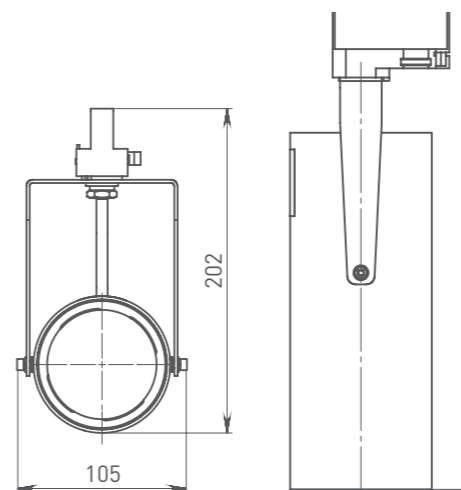

## FT 85

### СХЕМА ФОРМИРОВАНИЯ АРТИКУЛА

Мощность, Вт	CRI	Цвет	Цветовая температура, К	Тип КСС
30	80	RAL9005	3000	PI15
40	90	RAL9016	4000	PI24
			5000	PI36
			6500	PI45

FT 85 XXW CRIXX RALXXXX XXXXK PIXX

### СПОСОБЫ МОНТАЖА

Установка светильника на шинопровод.