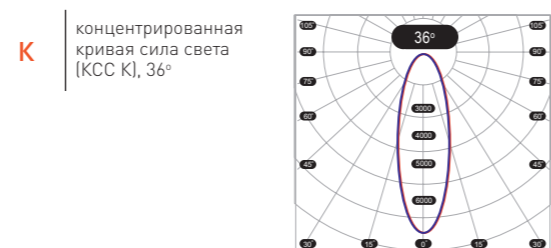

КСС (КРИВАЯ СИЛЫ СВЕТА)