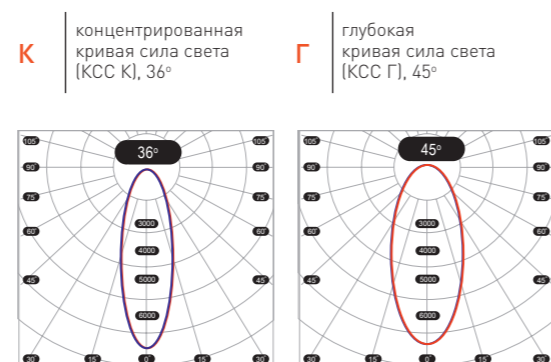

КСС (КРИВАЯ СИЛЫ СВЕТА)