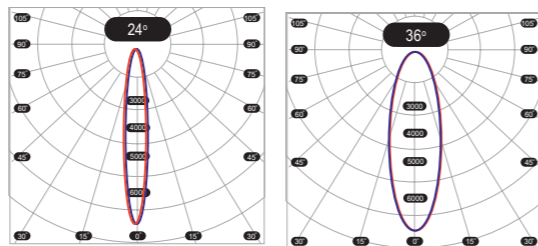

КСС (КРИВАЯ СИЛЫ СВЕТА)

- К** концентрированная кривая сила света [КСС К], 24°
- К** концентрированная кривая сила света [КСС К], 36°

- Г** глубокая кривая сила света [КСС Г], 45°
- К** концентрированная кривая сила света [КСС К], 36°