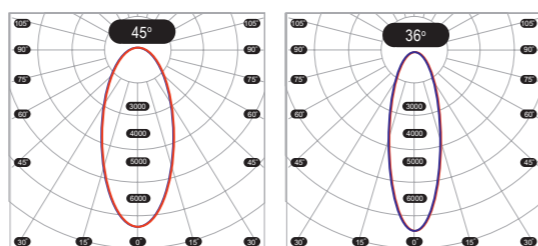

КСС (КРИВАЯ СИЛЫ СВЕТА)

- К** концентрированная кривая сила света [КСС К], 24°
- К** концентрированная кривая сила света [КСС К], 36°

- Г** глубокая кривая сила света [КСС Г], 45°
- К** концентрированная кривая сила света [КСС К], 36°