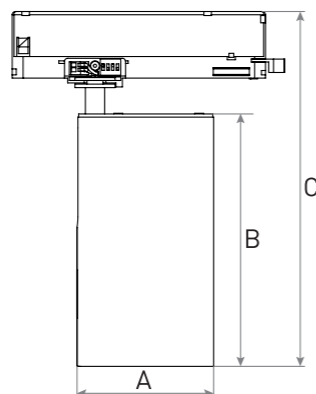

FT 85

SPOT

Наименование	A	B	C
FT 85 SPOT	85	157	221

СПОСОБЫ МОНТАЖА

Установка светильника на трехфазный шинный провод (приобретается отдельно)

СТАНДАРТНАЯ КОМПЛЕКТАЦИЯ

- Светильник в сборе - 1 шт.;
- Паспорт - 1 шт.;
- Упаковка - 1 шт.