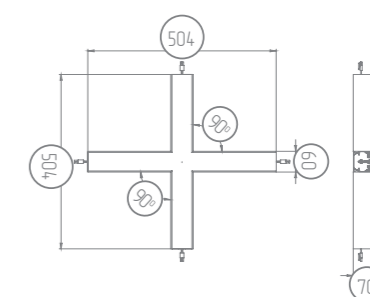

ВИДЫ СОЕДИНЕНИЙ

FL 60 DESIGN FORM-L 60
L-образное 60°

FL 60 DESIGN FORM-L 90
L-образное 90°

FL 60 DESIGN FORM-L 120
L-образное 120°

FL 60 DESIGN FORM-Y 120
Y-образное 120°

FL 60 DESIGN FORM-X 90
X-образное 90°

FL 60 DESIGN FORM-T 90
T-образное 90°

FL 60 DESIGN FORM-END
соединение прямое END

СХЕМА ПОСТРОЕНИЯ АРТИКУЛА

БАП	Мощность, Вт	Вид	Цвет	Цветовая температура, К	Тип рассеивателя
EM	17	DESIGN	RAL	3000	OPAL
	24			4000	ICE
	30			5000	PRISM
	48			6000	CRYSTAL
	52				