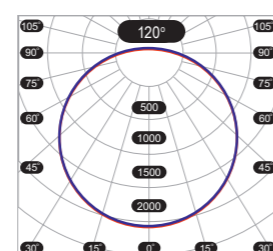

АКСЕССУАРЫ

- Скоба-переходник M4/M8 FF 90
- Тросовый подвес M4 микролифт FF 101 L1,5 LIFT

КСС (КРИВАЯ СИЛЫ СВЕТА)

Д косинусная кривая сила света (КСС Д), 120°

О ПРОДУКТЕ:

Прямоугольный светильник размером 1000x60x70 мм, который работает по принципу конструктора: с его помощью можно воплотить самые оригинальные дизайнерские решения.