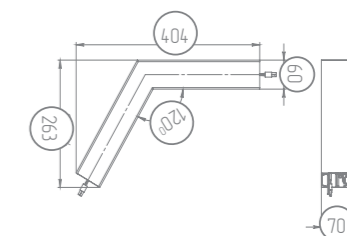

ВИДЫ СОЕДИНЕНИЙ

FL 60 DESIGN FORM-L 60
L-образное 60°

FL 60 DESIGN FORM-L 90
L-образное 90°

FL 60 DESIGN FORM-L 120
L-образное 120°

FL 60 DESIGN FORM-Y 120
Y-образное 120°

FL 60 DESIGN FORM-X 90
X-образное 90°

FL 60 DESIGN FORM-T 90
T-образное 90°

FL 60 DESIGN FORM-END
соединение прямое END

СХЕМА ПОСТРОЕНИЯ АРТИКУЛА

БАП	Мощность, Вт	Вид	Цвет	Цветовая температура, К	Тип рассеивателя
EM	17	DESIGN	RAL	3000	OPAL
	24			4000	ICE
	30			5000	PRISM
	48			6000	CRYSTAL
	52				