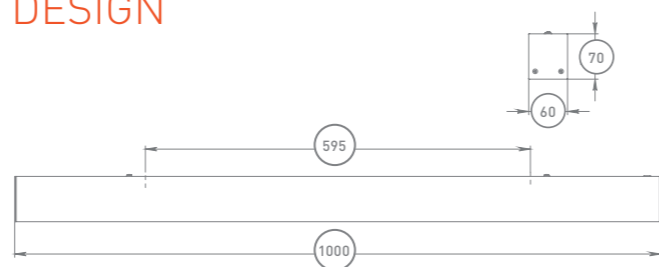

FL 60

DESIGN

СПОСОБЫ МОНТАЖА

Установка:

- на тросовые подвесы через гайку-заклепку на кожеухе;
- на шпильку через гайку-заклепку на кожеухе.

Светильник может монтироваться отдельно либо встраиваться в замкнутый световой контур посредством L/ Y/ T/ X - образных соединений.

При создании единой световой линии сетевой кабель подключается на группу светильников FL 60 в зависимости от мощности (по таблице ГОСТ), так как у FL 60 DESIGN введена транзитная проводка, то данный светильник, завершая линию, также подключается к общей группе светильников FL 60.

АКСЕССУАРЫ

- Скоба-переходник M4/M8 FF 90
- Тросовый подвес M4 микролифт FF 101 L1,5 LIFT

КСС (КРИВАЯ СИЛЫ СВЕТА)

Д косинусная кривая сила света (КСС Д), 120°

О ПРОДУКТЕ:

Прямоугольный светильник размером 1000x60x70 мм, который работает по принципу конструктора: с его помощью можно воплотить самые оригинальные дизайнерские решения.