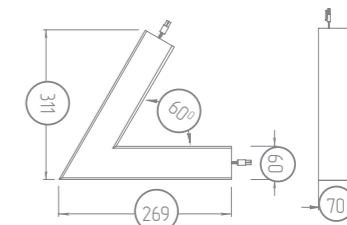

АКСЕССУАРЫ

- Скоба-переходник M4/M8 FF 90
- Тросовый подвес M4 микролифт FF 101 L1,5 LIFT

КСС (КРИВАЯ СИЛЫ СВЕТА)

Д косинусная кривая сила света (КСС Д), 120°

О ПРОДУКТЕ:

Прямоугольный светильник размером 1000x60x70 мм, который работает по принципу конструктора: с его помощью можно воплотить самые оригинальные дизайнерские решения.

ВИДЫ СОЕДИНЕНИЙ

FL 60 DESIGN FORM-L 60
L-образное 60°

FL 60 DESIGN FORM-L 90
L-образное 90°

FL 60 DESIGN FORM-L 120
L-образное 120°

FL 60 DESIGN FORM-Y 120
Y-образное 120°

FL 60 DESIGN FORM-X 90
X-образное 90°