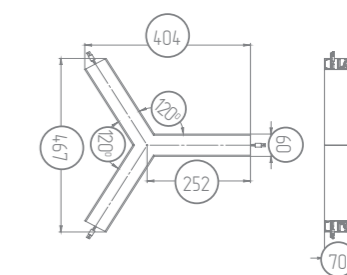

АКСЕССУАРЫ

- Скоба-переходник M4/M8 FF 90
- Тросовый подвес M4 микролифт FF 101 L1,5 LIFT

КСС (КРИВАЯ СИЛЫ СВЕТА)

Д косинусная кривая сила света (КСС Д), 120°

О ПРОДУКТЕ:

Прямоугольный светильник размером 1000x60x70 мм, который работает по принципу конструктора: с его помощью можно воплотить самые оригинальные дизайнерские решения.

ВИДЫ СОЕДИНЕНИЙ

FL 60 DESIGN FORM-L 60
L-образное 60°

FL 60 DESIGN FORM-L 90
L-образное 90°

FL 60 DESIGN FORM-L 120
L-образное 120°

FL 60 DESIGN FORM-Y 120
Y-образное 120°

FL 60 DESIGN FORM-X 90
X-образное 90°

FL 60 DESIGN FORM-T 90
T-образное 90°

FL 60 DESIGN FORM-END
соединение прямое END

СХЕМА ПОСТРОЕНИЯ АРТИКУЛА

БАП	Мощность, Вт	Вид	Цвет	Цветовая температура, К	Тип рассеивателя
EM	17	DESIGN	RAL	3000	OPAL
	24			4000	ICE
	30			5000	PRISM
	48			6000	CRYSTAL
	52				

ТАБЛИЦА ИСПОЛНЕНИЙ ДЛЯ СОЕДИНЕНИЙ

Артикул	Угол/ углы соединения, °	Вес, кг	Код заказа
FL 60 DESIGN FORM-L90 4000K OPAL	90	0,9	00000023492
FL 60 DESIGN FORM-L90 5000K OPAL	90	0,9	00000023804
FL 60 DESIGN FORM-L120 4000K OPAL	120	0,9	00000021422
FL 60 DESIGN FORM-Y120 4000K OPAL	120	0,9	00000021428
FL 60 DESIGN FORM-T90 4000K OPAL	90	0,9	00000021434
FL 60 DESIGN FORM-T90 5000K OPAL	90	0,9	00000023803
FL 60 DESIGN FORM-END 4000K OPAL	180	0,9	00000021949