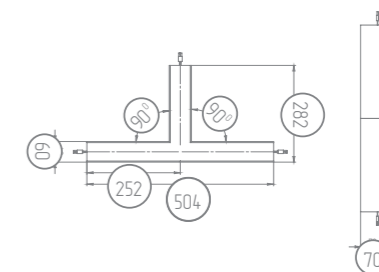

ВИДЫ СОЕДИНЕНИЙ

FL 60 DESIGN FORM-L 60
L-образное 60°

FL 60 DESIGN FORM-L 90
L-образное 90°

FL 60 DESIGN FORM-L 120
L-образное 120°

FL 60 DESIGN FORM-Y 120
Y-образное 120°

FL 60 DESIGN FORM-X 90
X-образное 90°

FL 60 DESIGN FORM-T 90
T-образное 90°

FL 60 DESIGN FORM-END
соединение прямое END

СХЕМА ПОСТРОЕНИЯ АРТИКУЛА

БАП	Мощность, Вт	Вид	Цвет	Цветовая температура, К	Тип рассеивателя
EM	17	DESIGN	RAL	3000	OPAL
	24			4000	ICE
	30			5000	PRISM
	48			6000	CRYSTAL
	52				