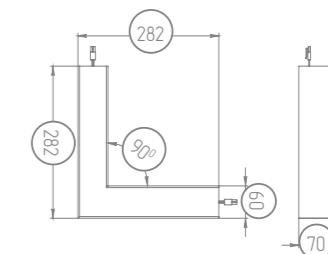

АКСЕССУАРЫ

- Скоба-переходник M4/M8 FF 90
- Тросовый подвес M4 микролифт FF 101 L1,5 LIFT

КСС (КРИВАЯ СИЛЫ СВЕТА)

Д косинусная кривая сила света (КСС Д), 120°

О ПРОДУКТЕ:

Прямоугольный светильник размером 1000x60x70 мм, который работает по принципу конструктора: с его помощью можно воплотить самые оригинальные дизайнерские решения.

ВИДЫ СОЕДИНЕНИЙ

FL 60 DESIGN FORM-L 60
L-образное 60°

FL 60 DESIGN FORM-L 90
L-образное 90°

FL 60 DESIGN FORM-L 120
L-образное 120°

FL 60 DESIGN FORM-Y 120
Y-образное 120°

FL 60 DESIGN FORM-X 90
X-образное 90°