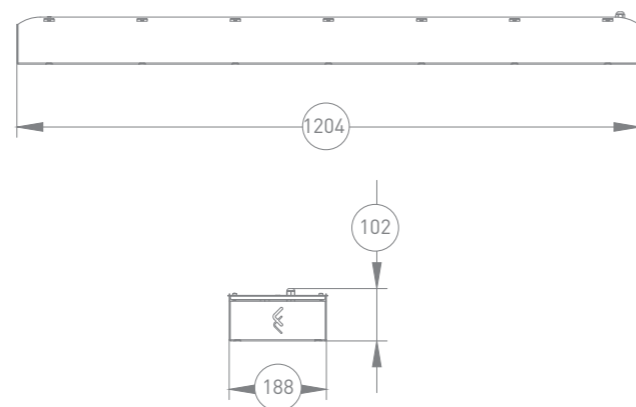

## О ПРОДУКТЕ:

Универсальный светильник FG 190 имеет размеры 1204x188 мм. Выполнен в стальном корпусе. Применяется для освещения цехов с условиями повышенной запыленности и влажности и для освещения межстеллажных пространств в складских помещениях.