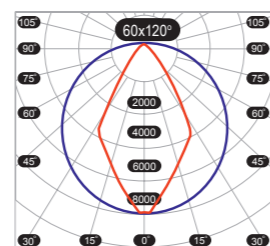

## КСС (КРИВАЯ СИЛЫ СВЕТА)

**ДГ** косинусная глубокая кривая сила света (КСС ДГ), 120°