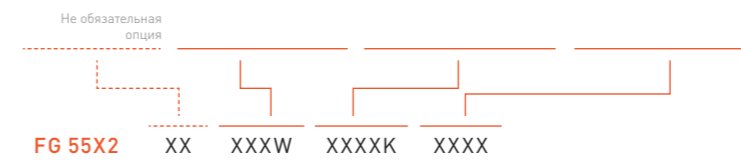

Д косинусная кривая сила света (КСС Д), 120°

СХЕМА ФОРМИРОВАНИЯ АРТИКУЛА

БАП	Мощность, Вт	Цветовая температура, К	Тип рассеивателя
EM	110	3000	CRYSTAL
	150	4000	OPAL
	200	5000	
		6500	

СПОСОБЫ МОНТАЖА

Накладной способ, крепление с помощью тросовых подвесов или поворотного кронштейна.

Крепление к несущей поверхности осуществляется через монтажные отверстия.

Предусмотрена жесткая фиксация винтами М4. Затяжка производится отверткой.

Поворот светильников относительно оси осуществляется на 90° в обе стороны.