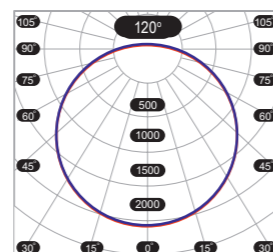

Д косинусная кривая сила света (КСС Д), 120°

СХЕМА ФОРМИРОВАНИЯ АРТИКУЛА

БАП	Мощность, Вт	Цветовая температура, К	Тип рассеивателя
EM	110	3000	CRYSTAL
	150	4000	OPAL
	200	5000	
		6500	

СПОСОБЫ МОНТАЖА

Накладной способ, крепление с помощью тросовых подвесов или поворотного кронштейна.