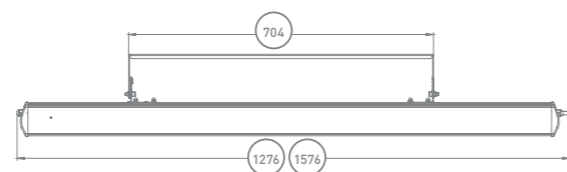

FG 55x2

О ПРОДУКТЕ:

Сдвоенный светильник с высоким IP65. Предназначен для освещения производственных и складских помещений, торговых залов, АЗС, ЖКХ, помещений авто и ж/д вокзалов.

FG 55x2 SPORT 75W / 150W - сдвоенный светильник с индексом цветопередачи CRI>90 и с защитной решеткой в комплекте. Разработан для освещения спортзалов в общеобразовательных учреждениях.

*Цвет по умолчанию RAL 9006 (серый)

ОСОБЕННОСТИ:

- IP65 Степень защиты
- 5 Гарантия 5 лет
- 5|12 Рекомендуемая высота до 12 м
- Прочный материал
- Поворотный кронштейн
- БАП Блок аварийного питания
- УХЛ3.1 Климатическое исполнение

- CRI >80
- 20 / +40
- корпус Al
- 105 000
-
- по RAL

СТАНДАРТНАЯ КОМПЛЕКТАЦИЯ

- Светильник в сборе - 1 шт.;
- Паспорт - 1 шт.;
- Упаковка - 1 шт.;
- Поворотный кронштейн общий - 1 шт.

КСС (КРИВАЯ СИЛЫ СВЕТА)

Крепление к несущей поверхности осуществляется через монтажные отверстия.

Предусмотрена жесткая фиксация винтами М4. Затяжка производится отверткой.

Поворот светильников относительно оси осуществляется на 90° в обе стороны.