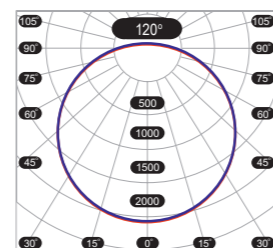

для исполнения 4х: светильник в сборе - 4 шт., источник питания - 1 шт.,

КСС (КРИВАЯ СИЛЫ СВЕТА)

Д косинусная кривая сила света (КСС Д), 120°

СХЕМА ФОРМИРОВАНИЯ АРТИКУЛА

Мощность, Вт	Цвет	Цветовая температура, К	Тип рассеивателя
8	RAL	3000	OPAL
14		4000	PRISM
		5000	
		6500	

СПОСОБЫ МОНТАЖА

- FG 88 8W (111x88x71) - встраиваемый в одну ячейку потолка Грильято, размером 100x100 мм
- FG 88 14W (211x88x71) - встраиваемый в две ячейки потолка Грильято, размером 200x100 мм

ПОПУЛЯРНЫЕ ИСПОЛНЕНИЯ