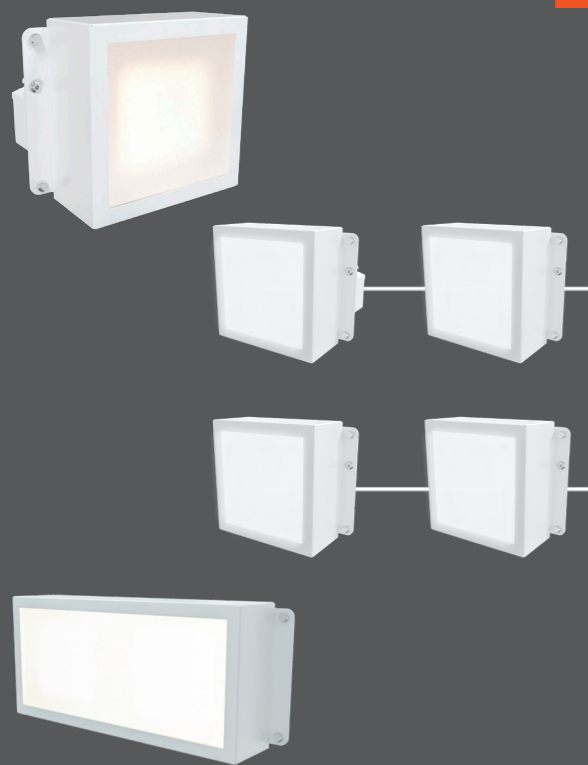

FG 88

DOMI

О ПРОДУКТЕ:

Встраиваемый светильник с размерами 88x88x40 (мощность 8W) и 88x188x40 (мощность 14W). Предназначен для общего освещения торгового зала, общего освещения офисных помещений любого назначения, для освещения развлекательных центров. Установка идет в потолок Грильято, с помощью светильника можно выстраивать «рисунок». FG 88 DOMI 2x / 3x / 4x - комплект из 2 шт / 3 шт / 4 шт светильников с подключением к одному ИПС,

*Цвет по умолчанию RAL 9016 (белый)

ОСОБЕННОСТИ:

- Гарантия 5 лет
- Быстрый монтаж
- Различные типы рассеивается
- Два размера для выстраивания «рисунков»
- Климатическое исполнение

СТАНДАРТНАЯ КОМПЛЕКТАЦИЯ

- Светильник в сборе - 1 шт.;
- Паспорт - 1 шт.;
- Упаковка - 1 шт.

для исполнения 2х:

светильник в сборе - 2 шт., источник питания - 1 шт.,

для исполнения 3х: светильник в сборе - 3 шт., источник питания - 1 шт.,

для исполнения 4х: светильник в сборе - 4 шт., источник питания - 1 шт.,

КСС (КРИВАЯ СИЛЫ СВЕТА)

Д косинусная кривая сила света (КСС Д), 120°

СХЕМА ФОРМИРОВАНИЯ АРТИКУЛА

Мощность, Вт	Цвет	Цветовая температура, К	Тип рассеивателя
8	RAL	3000	OPAL
14		4000	PRISM
		5000	
		6500	