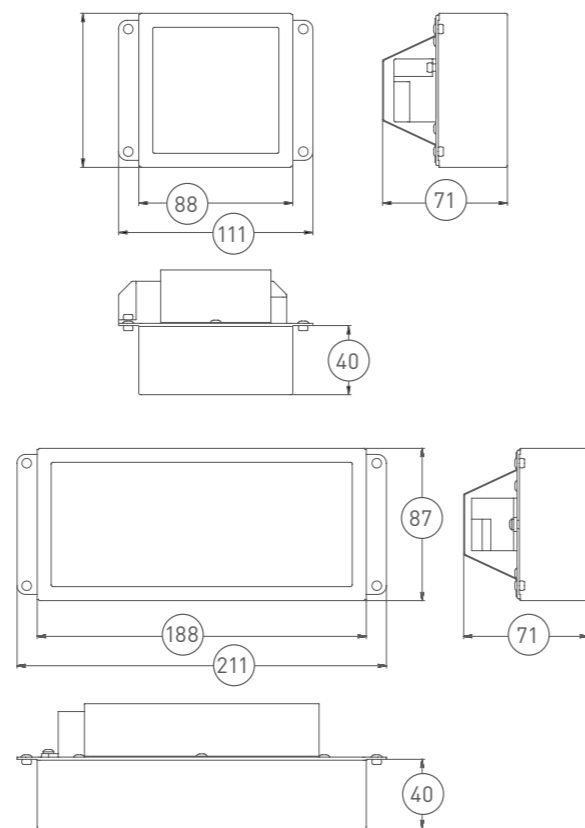

FG 88

DOMI

О ПРОДУКТЕ:

Встраиваемый светильник с размерами 88x88x40 (мощность 8W) и 88x188x40 (мощность 14W). Предназначен для общего освещения торгового зала, общего освещения офисных помещений любого назначения, для освещения развлекательных центров. Установка идет в потолок Грильято, с помощью светильника можно выстраивать «рисунок». FG 88 DOMI 2x / 3x / 4x - комплект из 2 шт / 3 шт / 4 шт светильников с подключением к одному ИПС,

*Цвет по умолчанию RAL 9016 (белый)

ОСОБЕННОСТИ:

- Гарантия 5 лет
- Быстрый монтаж
- Различные типы рассеивается
- Два размера для выстраивания «рисунков»
- Климатическое исполнение

СТАНДАРТНАЯ КОМПЛЕКТАЦИЯ

- Светильник в сборе - 1 шт.;
- Паспорт - 1 шт.;
- Упаковка - 1 шт.

для исполнения 2х:

светильник в сборе - 2 шт., источник питания - 1 шт.,

для исполнения 3х: светильник в сборе - 3 шт., источник питания - 1 шт.,

для исполнения 4х: светильник в сборе - 4 шт., источник питания - 1 шт.,

КСС (КРИВАЯ СИЛЫ СВЕТА)

Д косинусная кривая сила света (КСС Д), 120°

СХЕМА ФОРМИРОВАНИЯ АРТИКУЛА

Мощность, Вт	Цвет	Цветовая температура, К	Тип рассеивателя
8	RAL	3000	OPAL
14		4000	PRISM
		5000	
		6500	

СПОСОБЫ МОНТАЖА

- FG 88 8W (111x88x71) - встраиваемый в одну ячейку потолка Грильято, размером 100x100 мм
- FG 88 14W (211x88x71) - встраиваемый в две ячейки потолка Грильято, размером 200x100 мм

ПОПУЛЯРНЫЕ ИСПОЛНЕНИЯ