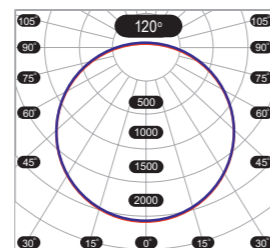

FS 500

| Опция | Размер АхВхС, мм |
|-------|---------------------|
| IP54 | 595x595x58 |

О ПРОДУКТЕ:

Квадратный школьный светильник с повышенной степенью защиты от пыли и влаги. Подходит под разные потолочные системы и имеет размер 595x595x58-54 мм. К заказу доступны модификации IP54, IP54 Грильято, IP54 Clip in, IP65, IP65 с кронштейном.

КСС (КРИВАЯ СИЛЫ СВЕТА)

Д косинусная кривая сила света (КСС Д), 120°

СХЕМА ФОРМИРОВАНИЯ АРТИКУЛА

| Опции монтажа | БАП | Мощность, Вт | Цвет | Цветовая температура, К* | Тип рассеивателя |
|---------------|-----|--------------|------|--------------------------|------------------|
| GRL | EM | 36 | RAL | 3000 | OPAL |
| CLIP | | 44 | | 4000 5000 | PRISM |